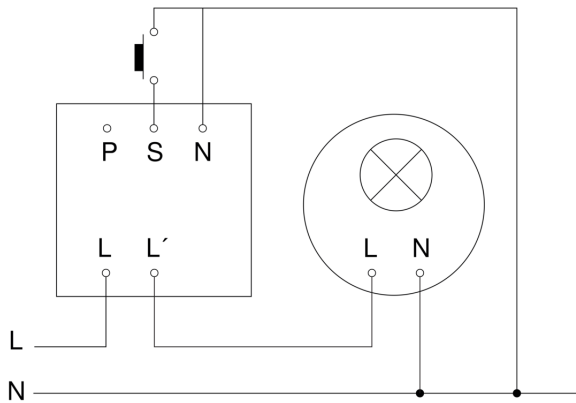

Präsenzmelder - Professional Line

Dual HF

COM1 - Unterputz
EAN 4007841 002978
Art.-Nr. 002978

Dual HF

COM1 - Unterputz
EAN 4007841 002978
Art.-Nr. 002978

Schaltplan Master

Schaltplan Master-Master Vernetzung

Dual HF

COM1 - Unterputz
EAN 4007841 002978
Art.-Nr. 002978

Schaltplan Master-Slave Vernetzung