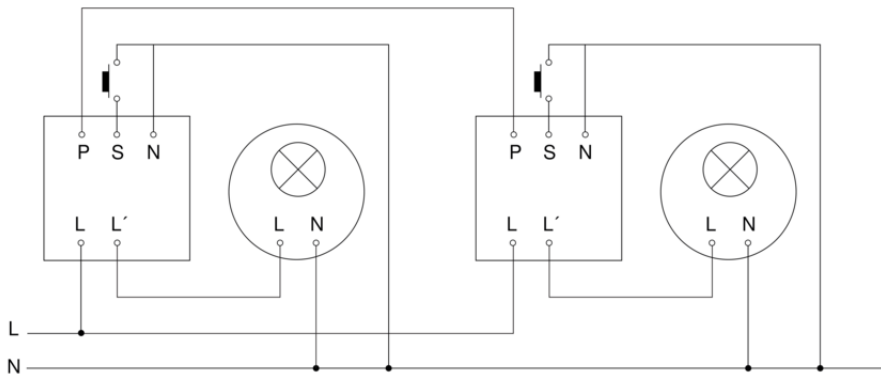

Präsenzmelder - Professional Line

Dual HF

COM1 - Unterputz
EAN 4007841 002978
Art.-Nr. 002978

Dual HF

COM1 - Unterputz
EAN 4007841 002978
Art.-Nr. 002978

Schaltplan Master

Schaltplan Master-Master Vernetzung

Dual HF

COM1 - Unterputz
EAN 4007841 002978
Art.-Nr. 002978

Schaltplan Master-Slave Vernetzung