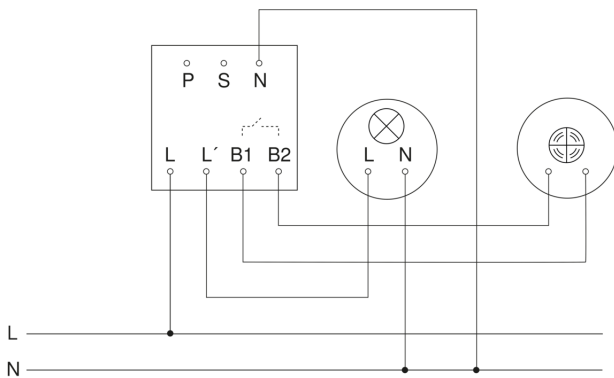

IR Quattro HD 24m

COM2 - Unterputz
EAN 4007841 002770
Art.-Nr. 002770

Schaltplan Master

Schaltplan Master-Slave Vernetzung