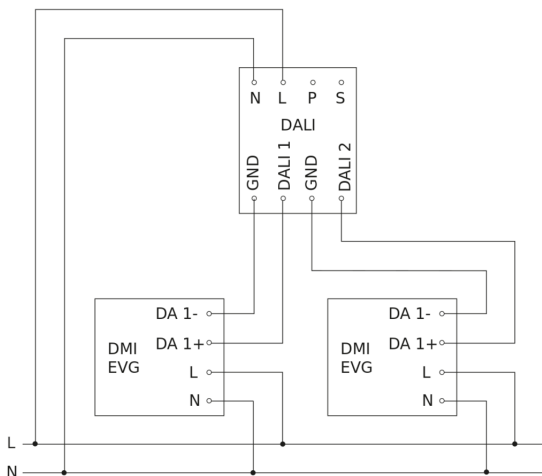

IR Quattro HD 24m

DALI-2 APC - Deckeneinbau
EAN 4007841 079376
Art.-Nr. 079376

Schaltplan Master

Schaltplan Master-Slave Vernetzung