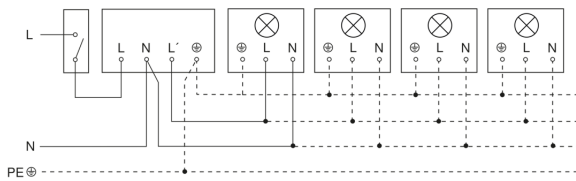

# IS 2180 ECO

schwarz  
EAN 4007841 034702  
Art.-Nr. 034702

Schaltplan Leuchte ohne vorhandenen Nullleiter

Schaltplan Leuchte mit vorhandenem Nullleiter

Schaltplan Anschluss über Serienschalter für Hand- und Automatik-Betrieb

Schaltplan Anschluss 4-fach Tasterkoppler an DALI2 APC