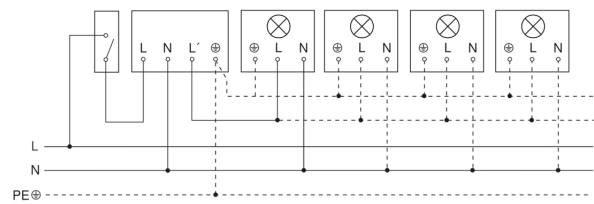

# IS 2180 ECO

schwarz  
EAN 4007841 034702  
Art.-Nr. 034702

Schaltplan Leuchte ohne vorhandenen Nullleiter

Schaltplan Leuchte mit vorhandenem Nullleiter

Schaltplan Anschluss über Serienschalter für Hand- und Automatik-Betrieb

Schaltplan Anschluss 4-fach Tasterkoppler an DALI2 APC