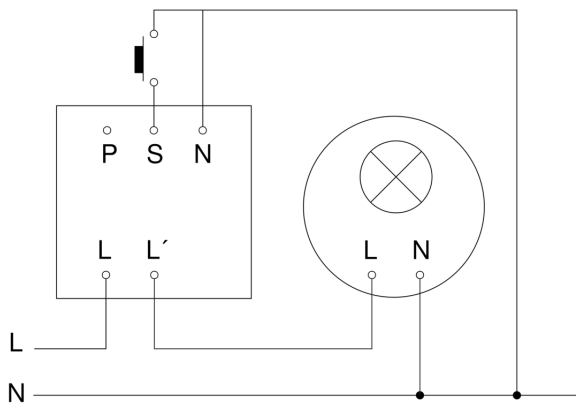

# IR Quattro HD 24m

COM1 - Aufputz weiß  
EAN 4007841 592400  
Art.-Nr. 592400

## Schaltplan Master