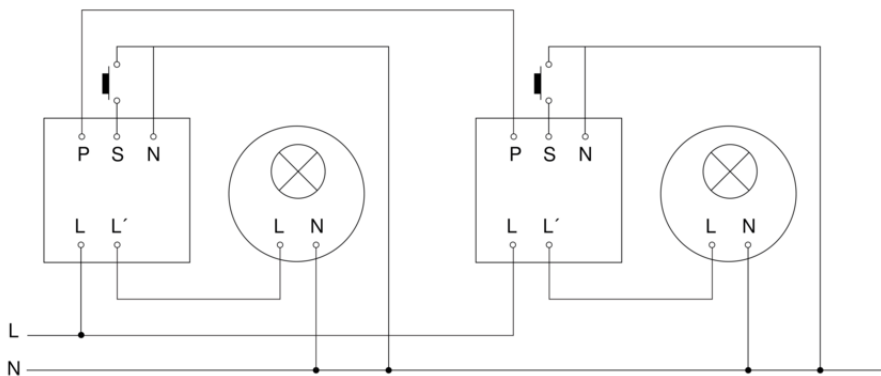

# IR Quattro HD 24m

COM1 - Aufputz weiß  
EAN 4007841 592400  
Art.-Nr. 592400

## Schaltplan Master

## Schaltplan Master-Master Vernetzung