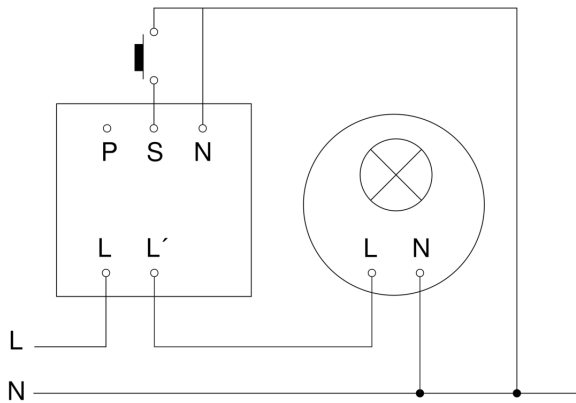

Präsenzmelder - Professional Line

US 360

COM1 - Deckeneinbau
EAN 4007841 079611
Art.-Nr. 079611

US 360

COM1 - Deckeneinbau
EAN 4007841 079611
Art.-Nr. 079611

Schaltplan Master

Schaltplan Master-Master Vernetzung

US 360

COM1 - Deckeneinbau
EAN 4007841 079611
Art.-Nr. 079611

Schaltplan Master-Slave Vernetzung