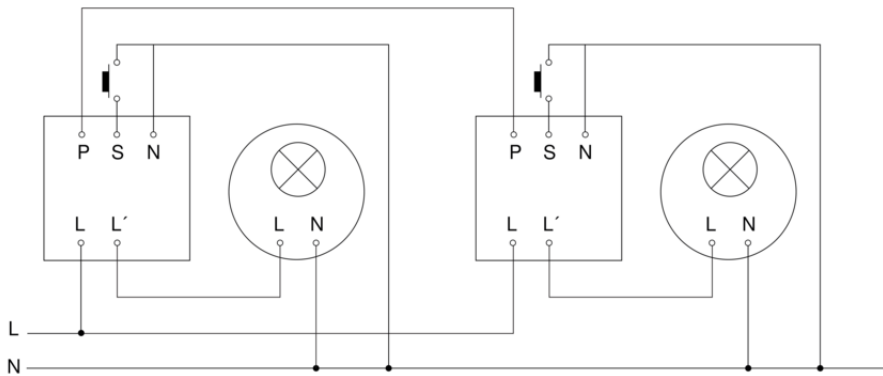

Präsenzmelder - Professional Line

US 360

COM1 - Deckeneinbau
EAN 4007841 079611
Art.-Nr. 079611

US 360

COM1 - Deckeneinbau
EAN 4007841 079611
Art.-Nr. 079611

Schaltplan Master

Schaltplan Master-Master Vernetzung

US 360

COM1 - Deckeneinbau
EAN 4007841 079611
Art.-Nr. 079611

Schaltplan Master-Slave Vernetzung