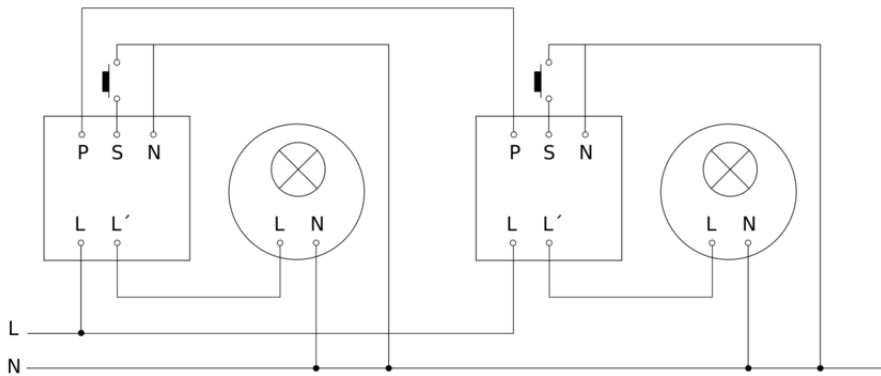

Schaltplan Master-Master Vernetzung