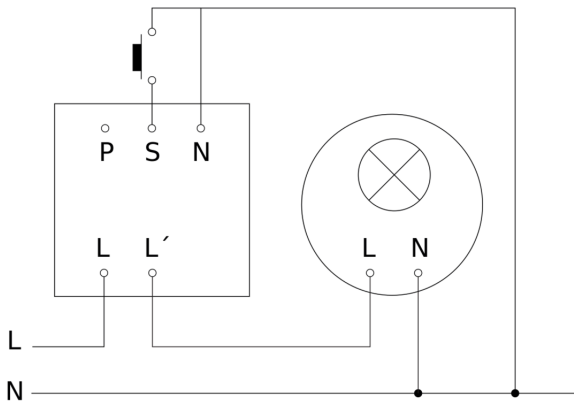

# IR Quattro HD 24m

COM1 - Unterputz schwarz  
EAN 4007841 068608  
Art.-Nr. 068608

## Schaltplan Master