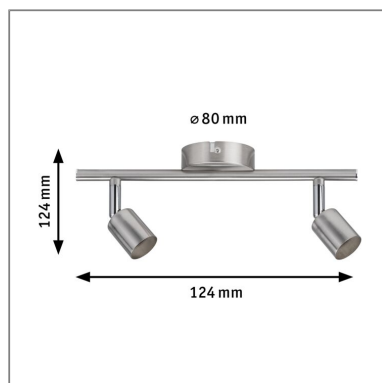

Produktname: Spotlight Carolina GU10 230V max. 2x10W dimmbar Nickel matt
Artikelnummer: 66744
EAN-Nummer: 4000870667446
Hersteller: Paulmann

Beschreibungstext:

Das zweiflämmige Spotlight der Serie Carolina in Nickel matt eröffnet vielfältige Einsatzmöglichkeiten und fügt sich mit seinem schlichten Design nahtlos in jede Wohnsituation ein. Das Leuchtmittel ist frei wählbar. Es lassen sich beliebige Reflektorlampen mit GU10-Sockel und einer Leistung von max. 2x10W einsetzen.

Lichttechnische Daten

Elektrische Daten

Eingangsspannung: 230 V

Dimmbarkeit: dimmbar

Mechanische Daten

Montageort: Decke

Montageart: Aufbau

Abmessungen: H: 124 x B: 305 x T: 80 mm

Material: Metall

Farbe: Nickel matt

Schutzart: IP20

Gewicht: 0,316 kg