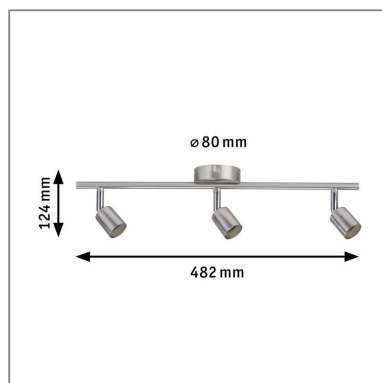

Produktname: Spotlight Carolina GU10 230V max. 3x10W dimmbar Nickel matt
Artikelnummer: 66745
EAN-Nummer: 4000870667453
Hersteller: Paulmann

Beschreibungstext:

Das dreiflämmige Spotlight der Serie Carolina in Nickel matt eröffnet vielfältige Einsatzmöglichkeiten und fügt sich mit seinem schlichten Design nahtlos in jede Wohnsituation ein. Das Leuchtmittel ist frei wählbar. Es lassen sich beliebige Reflektorlampen mit GU10-Sockel und einer Leistung von max. 3x10W einsetzen.

Lichttechnische Daten

Elektrische Daten

Eingangsspannung: 230 V

Dimmbarkeit: dimmbar

Mechanische Daten

Montageort: Decke

Montageart: Aufbau

Abmessungen: H: 124 x B: 482 x T: 80 mm

Material: Metall

Farbe: Nickel matt

Schutzart: IP20

Gewicht: 0,426 kg