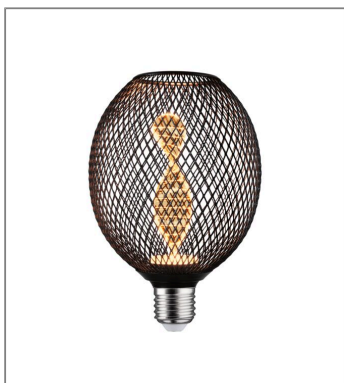

Produktname: Metallic Glow Standard 230V LED Globe E27 Helix 110lm 3,5W 1800K Schwarz
Artikelnummer: 29086
EAN-Nummer: 4000870290866
Hersteller: Paulmann

Beschreibungstext:

Das LED Leuchtmittel Metallic Glow verbindet dezentes, goldenes Licht mit einem dekorativen, schwarzen Metallkorb. Durch die Kombination aus einem lasergravierten Innenkolben und einer feinen Gitterstruktur, eignen sich die Leuchtmittel perfekt für Pendel- oder Tischleuchten mit E27 Fassung. Das leuchtende Element am Ende des Innenkolbens strahlt perfekt gerichtetes Licht nach unten. Zeitloses Design trifft hier auf effiziente LED-Technik und sorgt für gemütliche und goldene Akzentbeleuchtung.

Lichttechnische Daten

Leuchtenlichtstrom: 110 lm
Farbwiedergabe (CRI): > 80
Leuchtmittel: 3,5 W

Elektrische Daten

Eingangsspannung: 230 V

Mechanische Daten

Abmessungen: H: 160 mm
Material: Metall
Farbe: Schwarz
Gewicht: 0,083 kg