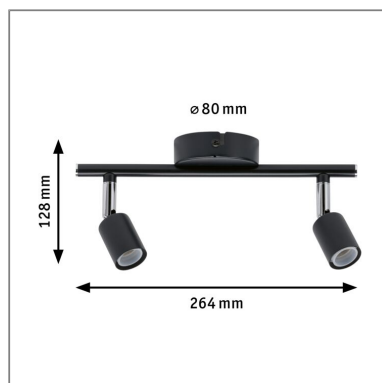

Produktname: Spotlight Carolina IP44 GU10 230V max. 2x10W dimmbar Anthrazit & Chrom
Artikelnummer: 66751
EAN-Nummer: 4000870667514
Hersteller: Paulmann

Beschreibungstext:

Das zweiflämmige Spotlight der Serie Carolina in Anthrazit & Chrom eröffnet vielfältige Einsatzmöglichkeiten und fügt sich mit seinem schlichten Design nahtlos in jede Wohnsituation ein. Das Leuchtmittel ist frei wählbar. Es lassen sich beliebige Reflektorlampen mit GU10-Sockel und einer Leistung von max. 2x10W einsetzen. Durch Spritzwasserschutz auch für den Einsatz im Badezimmer oder Feuchtraum geeignet.

Lichttechnische Daten

Elektrische Daten

Eingangsspannung: 230 V
Dimmbarkeit: dimmbar
Schutzklasse: Schutzklasse II

Mechanische Daten

Montageort: Decke & Wand
Montageart: Aufbau
Abmessungen: H: 128 x B: 264 x T: 80 mm
Material: Metall
Farbe: Anthrazit & Chrom
Schutzart: IP44
Gewicht: 0,308 kg