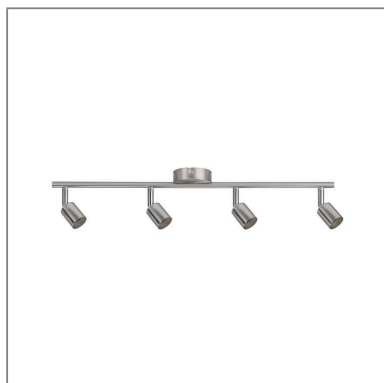

Produktname: Spotlight Carolina GU10 230V max. 4x10W dimmbar Nickel matt
Artikelnummer: 66746
EAN-Nummer: 4000870667460
Hersteller: Paulmann

Beschreibungstext:

Das vierflammige Spotlight der Serie Carolina in Nickel matt eröffnet vielfältige Einsatzmöglichkeiten und fügt sich mit seinem schlichten Design nahtlos in jede Wohnsituation ein. Das Leuchtmittel ist frei wählbar. Es lassen sich beliebige Reflektorlampen mit GU10-Sockel und einer Leistung von max. 4x10W einsetzen.

Lichttechnische Daten

Elektrische Daten

Eingangsspannung: 230 V

Dimmbarkeit: dimmbar

Mechanische Daten

Montageort: Decke

Montageart: Aufbau

Abmessungen: H: 124 x B: 584 x T: 80 mm

Material: Metall

Farbe: Nickel matt

Schutzart: IP20

Gewicht: 0,534 kg