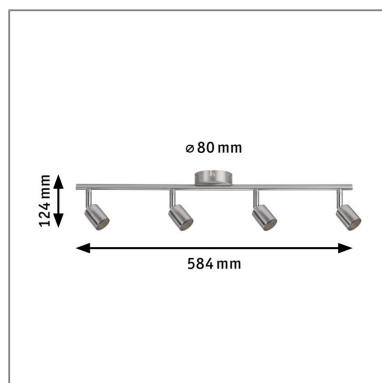

Produktname: Spotlight Carolina GU10 230V max. 4x10W dimmbar Nickel matt
Artikelnummer: 66746
EAN-Nummer: 4000870667460
Hersteller: Paulmann

Beschreibungstext:

Das vierflammige Spotlight der Serie Carolina in Nickel matt eröffnet vielfältige Einsatzmöglichkeiten und fügt sich mit seinem schlichten Design nahtlos in jede Wohnsituation ein. Das Leuchtmittel ist frei wählbar. Es lassen sich beliebige Reflektorlampen mit GU10-Sockel und einer Leistung von max. 4x10W einsetzen.

Lichttechnische Daten

Elektrische Daten

Eingangsspannung: 230 V

Dimmbarkeit: dimmbar

Mechanische Daten

Montageort: Decke

Montageart: Aufbau

Abmessungen: H: 124 x B: 584 x T: 80 mm

Material: Metall

Farbe: Nickel matt

Schutzart: IP20

Gewicht: 0,534 kg