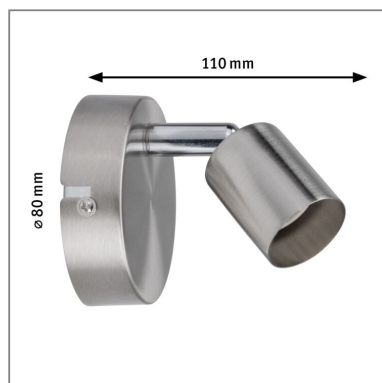

Produktname: Spotlight Carolina GU10 230V max. 10W dimmbar Nickel matt
Artikelnummer: 66743
EAN-Nummer: 4000870667439
Hersteller: Paulmann

Beschreibungstext:

Das einflammige Spotlight der Serie Carolina in Nickel matt eröffnet vielfältige Einsatzmöglichkeiten und fügt sich mit seinem schlichten Design nahtlos in jede Wohnsituation ein. Das Leuchtmittel ist frei wählbar. Es lassen sich beliebige Reflektorlampen mit GU10-Sockel und einer Leistung von max. 10W einsetzen.

Lichttechnische Daten

Elektrische Daten

Eingangsspannung: 230 V

Dimmbarkeit: dimmbar

Mechanische Daten

Montageort: Decke & Wand

Montageart: Aufbau

Abmessungen: H: 110 mm

Material: Metall

Farbe: Nickel matt

Schutzart: IP20

Gewicht: 0,192 kg