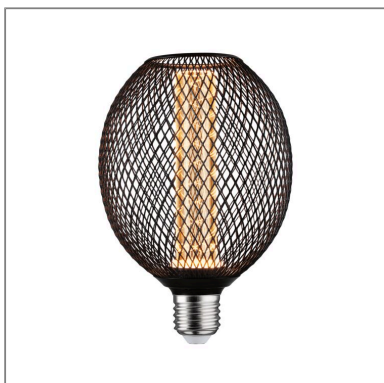

Produktname: Metallic Glow Standard 230V LED Globe E27 Spiral 200lm 4,2W 1800K Schwarz
Artikelnummer: 29087
EAN-Nummer: 4000870290873
Hersteller: Paulmann

Beschreibungstext:

Das LED Leuchtmittel Metallic Glow verbindet dezentes, goldenes Licht mit einem dekorativen, schwarzen Metallkorb. Durch die Kombination aus einem lasergravierten Innenkolben und einer feinen Gitterstruktur, eignen sich die Leuchtmittel perfekt für Pendel- oder Tischleuchten mit E27 Fassung. Das leuchtende Element am Ende des Innenkolbens strahlt perfekt gerichtetes Licht nach unten. Zeitloses Design trifft hier auf effiziente LED-Technik und sorgt für gemütliche und goldene Akzentbeleuchtung.

Lichttechnische Daten

Leuchtenlichtstrom: 200 lm

Farbwiedergabe (CRI): > 80

Leuchtmittel: 4,2 W

Elektrische Daten

Eingangsspannung: 230 V

Mechanische Daten

Abmessungen: H: 160 mm

Material: Metall

Farbe: Schwarz

Gewicht: 0,103 kg