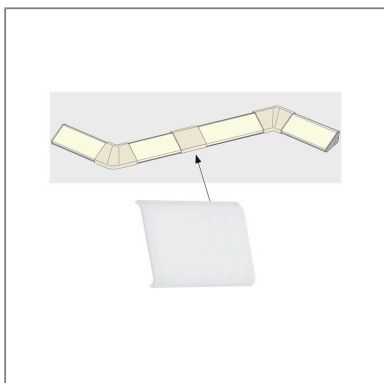

Produktname: LED Strip Profil Delta Verbinder Cover 4er Pack Satin
Artikelnummer: 70263
EAN-Nummer: 4000870702635
Hersteller: Paulmann

Beschreibungstext:

Duo Profil Cover - kaschiert Profilansätze und Schnittkanten Ihres Delta Profils. Das Delta Profil wird mit LED-Strips in beliebiger Lichtfarbe bestückt und ermöglicht dekorative Effekte für Fußleisten und Abschlusskanten.

Lichttechnische Daten

Elektrische Daten

Mechanische Daten

Montageort: sonstige

Montageart: Aufbau

Abmessungen: H: 29 x B: 35 x T: 5 mm

Material: Kunststoff

Farbe: Satin