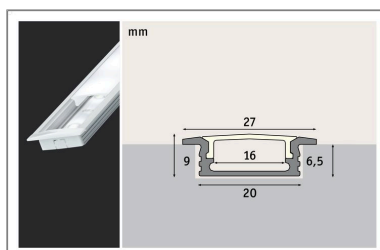

<b>Produktname:</b>	LED Strip Einbauprofil Floor 2m Alu & Satin
<b>Artikelnummer:</b>	70409
<b>EAN-Nummer:</b>	4000870704097
<b>Hersteller:</b>	Paulmann

**Beschreibungstext:**

Floor Profil wird mit LED-Strips in beliebiger Lichtfarbe bestückt und ermöglicht dekorative Effekte für den Fußboden in Wohnräumen oder an Möbeln. Auch bei Schatten- und Gefahrstellen als Orientierungs- oder Leitlicht einsetzbar. Dauerlicht bei sparsamer LED-Bestückung. Zierkante oder optischer Raumtrenner nach Bedarf. Das Profil ist bis 130 kg begehbar, lässt sich in Bodenbeläge ab 8 mm verkleben oder in Möbel ab 12 mm Materialstärke einfräsen.

**Lichttechnische Daten****Elektrische Daten****Mechanische Daten****Montageort:** Boden**Montageart:** Aufbau**Abmessungen:** H: 9 T: 27 mm**Einbauöffnung:** 2.003x20 mm**Einbautiefe:** 7 mm**Material:** Aluminium & Kunststoff**Farbe:** Alu & Satin**Gewicht:** 0,332 kg