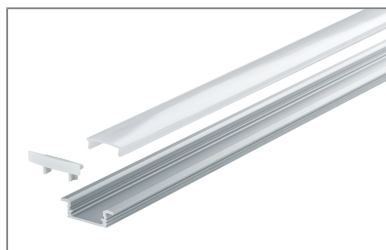

<b>Produktname:</b>	LED Strip Einbauprofil Floor 2m Alu & Satin
<b>Artikelnummer:</b>	70409
<b>EAN-Nummer:</b>	4000870704097
<b>Hersteller:</b>	Paulmann

**Beschreibungstext:**

Floor Profil wird mit LED-Strips in beliebiger Lichtfarbe bestückt und ermöglicht dekorative Effekte für den Fußboden in Wohnräumen oder an Möbeln. Auch bei Schatten- und Gefahrstellen als Orientierungs- oder Leitlicht einsetzbar. Dauerlicht bei sparsamer LED-Bestückung. Zierkante oder optischer Raumtrenner nach Bedarf. Das Profil ist bis 130 kg begehbar, lässt sich in Bodenbeläge ab 8 mm verkleben oder in Möbel ab 12 mm Materialstärke einfräsen.

**Lichttechnische Daten****Elektrische Daten****Mechanische Daten****Montageort:** Boden**Montageart:** Aufbau**Abmessungen:** H: 9 T: 27 mm**Einbauöffnung:** 2.003x20 mm**Einbautiefe:** 7 mm**Material:** Aluminium & Kunststoff**Farbe:** Alu & Satin**Gewicht:** 0,332 kg