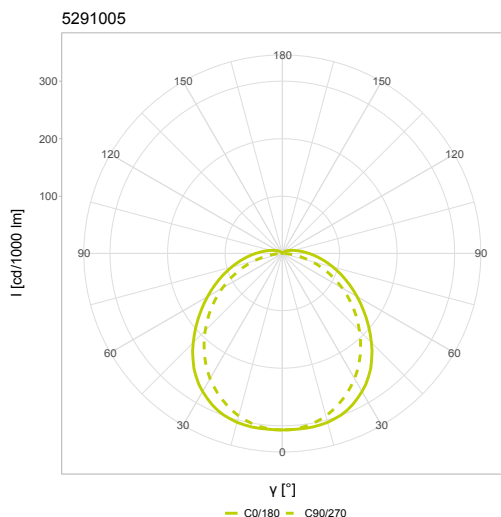

Artikel-Nr: 5291005
Wannenleuchten

LUNA PRO 1.5m PCO 1x27W 120° 3800lm 840 DVals Zubehör erhältlich SK I

Vielseitige LED Feuchtraum Wannenleuchte aus weißem Polycarbonat (IK08, schlagfest) mit neuartiger, besonders schneller Montage. Durch smarten Aufbau wird die Installationszeit um ein Drittel verkürzt. Der LED Träger ist in der Abdeckung integriert. Inklusive bewährter Silikondichtung. Geeignet für die Decken-, Pendel- und waagerechte Wandmontage, Tragschienenmontage mit Zubehör möglich. Durchgangsverdrahtung mit optionalen Zubehör möglich.

EAN 4018098326663
Statistische Warennummer 94054231

MASSE UND GEWICHTE

Länge	1500 mm
Breite	90 mm
Höhe	80 mm
Nettogewicht	2,10 kg

MONTAGE UND WARTUNG

Optionale Montageart	Pendel, Tragschiene
Standard Montageart	Decke, Pendel, waagerechte Wand

LEISTUNG

Effektiver Lichtstrom	3800 lm
Systemleistung	27 W
Lichtausbeute	141 lm/W
Energieeffizienzklasse der Lichtquelle	D

MATERIAL

Werkstoff der Abdeckung	PCO - Polycarbonat OPAL
Werkstoff des Gehäuses	PC-Polycarbonat
Gehäusefarbe	weiß