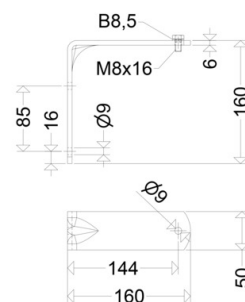

W 26 P

[Artikelnummer : 26000 0004]

W 26 P

[Artikelnummer : 26000 0004]

Technische Daten

Gehäuse

Gehäusematerial: Stahl

Abmessung / Gewicht

Länge: 160,00 mm
Breite/Durchmesser: 50,00 mm
Höhe: 160,00 mm
Gewicht: 1,48 kg
EAN/GTIN: 4041254172675

W 26 P

[Artikelnummer : 26000 0004]

Optionales Zubehör/Ersatzteile