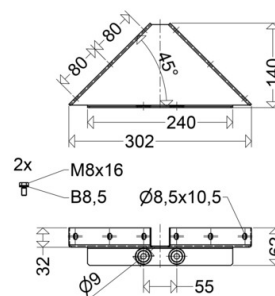

WD 45 P

[Artikelnummer : 26000 0005]

WD 45 P

[Artikelnummer : 26000 0005]

Technische Daten

Gehäuse

Gehäusematerial: Stahl
Lackiert: Ja

Abmessung / Gewicht

Länge: 302,00 mm
Breite/Durchmesser: 140,00 mm
Höhe: 62,00 mm
Gewicht: 1,35 kg
EAN/GTIN: 4041254189000

WD 45 P

[Artikelnummer : 26000 0005]

Optionales Zubehör/Ersatzteile