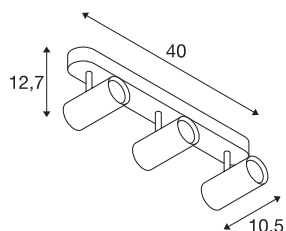

NOBLO

Indoor LED Deckenaufbauleuchte 2700K weiß

Dreh- und schwenkbarer LED Strahler NOBLO zur Wand- und Deckenaufbaumontage. Die Leuchte überzeugt mit einem schlanken Design und ist somit ideal für moderne Lichtkonzepte. Die aus Aluminium gefertigte Leuchte ist mit einem Premium LED Modul bestückt. Die Leuchte ist in drei Gehäusefarben sowie mit einem, zwei oder drei Lichtauslässen verfügbar.

TECHNISCHE DATEN

Art. Nr.	1002977
Anzahl unterschiedliche Lichtauslässe	3
Dreh- oder Schwenkbar	rotary bar and tiltable
IP Code	IP 20
Montage	Aufbau
Montagedetails	Decke, Wand
Dimmbar	Ja
Technologie der Dimmung	Phasenabschnitt
Primäre Nennspannung	220-240V ~50/60Hz
Sekundär Strom / Spannung	350 mA
Schutzklasse	I
Wattage	24 W
minimale Umgebungstemperatur	-20 °C
maximale Umgebungstemperatur	30 °C
Betriebswirkungsgrad (LOR)	0,8
Anzahl Leuchten an LS B16A	128
Anzahl Leuchten an LS C16A	160
Höhe Einschaltstrom	3.5 A
Dauer Einschaltstrom	120 µs
Stroboskop-Effekt (SVM)	0.4
Lumen	1860 lm
Lichtfarbtemperatur	2700 Kelvin

Lichtquelle

916369	
--------	---

Abstrahlwinkel	36 °
Farbe	weiß
CRI	80
LXXBXX Daten	L70B50
Lebensdauer	30000 h
Risikogruppe	1
Länge	40 cm
Breite	10.5 cm
Höhe	12.7 cm
Nettogewicht	1.012 kg
Bruttogewicht	1.347 kg
BIG WHITE Seite	401