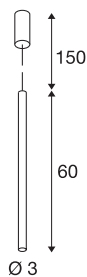

## HELIA 30

Pendelleuchte, LED, 3000K, rund, schwarz, 7,5W

Mit der HELIA 30 verfügen Sie über eine Pendelleuchte mit puristischer und klarer Formgebung. Die Leuchte ist in schwarz, weiß und kupfer gebürstet erhältlich. Integriert ist eine 7,5W warmweiße Premium LED und wird von einem integrierten Konstantstromtreiber versorgt. Die Leuchte wird mit einer Zuleitung von 1,5 Metern Länge geliefert. Somit ist die Leuchte fertig für den direkten Anschluss an 230V Netzspannung.

## TECHNISCHE DATEN

Art. Nr.:	152360
Primäre Nennspannung	220-240V ~50/60Hz mA/V
Sekundär Strom / Sekundär Spannung	500mA
Länge	60 cm
Pendellänge	150 cm
Durchmesser	3 cm
Nettogewicht	0.776 kg
Bruttogewicht	1.057 kg
IP Code	IP 20
Schutzklasse	I
Montage	Aufbau
Montagedetails	Decke
Dimmbar	Ja
Technologie der Dimmung	Phasenabschnitt
Wattage	9.2 W
Lumen	590 lm
Lichtfarbtemperatur	3000 Kelvin
Abstrahlwinkel	40 °
Farbe	schwarz
CRI	90
LXXBXX Daten	L70B50
Lebensdauer	30000 h

## Lichtquelle

916381		minimale Umgebungstemperatur	-20 °C
		maximale Umgebungstemperatur	35 °C
		BIG WHITE Seite	158