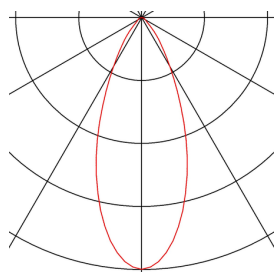

## HELIA 30

Pendelleuchte, LED, 3000K, rund, schwarz, 7,5W

Mit der HELIA 30 verfügen Sie über eine Pendelleuchte mit puristischer und klarer Formgebung. Die Leuchte ist in schwarz, weiß und kupfer gebürstet erhältlich. Integriert ist eine 7,5W warmweiße Premium LED und wird von einem integrierten Konstantstromtreiber versorgt. Die Leuchte wird mit einer Zuleitung von 1,5 Metern Länge geliefert. Somit ist die Leuchte fertig für den direkten Anschluss an 230V Netzspannung.

## TECHNISCHE DATEN

Art. Nr.:	152360
Primäre Nennspannung	220-240V ~50/60Hz mA/V
Sekundär Strom / Sekundär Spannung	500mA
Länge	60 cm
Pendellänge	150 cm
Durchmesser	3 cm
Nettogewicht	0.776 kg
Bruttogewicht	1.057 kg
IP Code	IP 20
Schutzklasse	I
Montage	Aufbau
Montagedetails	Decke
Dimmbar	Ja
Technologie der Dimmung	Phasenabschnitt
Wattage	9.2 W
Lumen	590 lm
Lichtfarbtemperatur	3000 Kelvin
Abstrahlwinkel	40 °
Farbe	schwarz
CRI	90
LXXBXX Daten	L70B50
Lebensdauer	30000 h

## Lichtquelle

916381		minimale Umgebungstemperatur	-20 °C
		maximale Umgebungstemperatur	35 °C
		BIG WHITE Seite	158