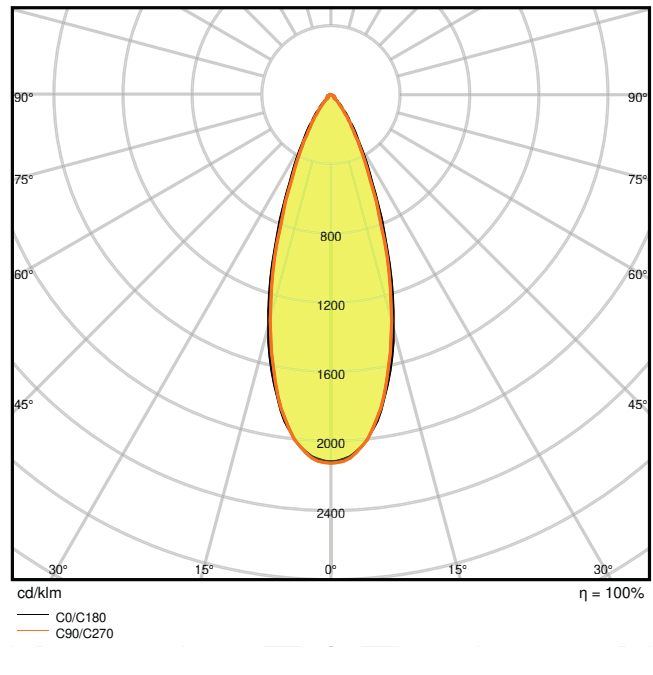

Photometrische Daten

Lichtstrom	530 lm
Lichtausbeute	75 lm/W
Farbtemperatur	3000 K
Lichtfarbe (Bezeichnung)	Warm weiß
Farbwiedergabeindex Ra	> 80
Standardabweichung des Farbabgleichs	≤ 4 sdc _m
Photobiologische Risikogruppe gemäß EN62778	RG0
Photobiologische Risikogruppe gemäß EN62471	RG0
Ausstrahlungswinkel	38 °

LDC typ cone

LDC typ polar

Maße & Gewicht

Durchmesser	90,00 mm
Höhe	72,00 mm
Produktgewicht	289,00 g

Materialien & Farben

Produktfarbe	Weiß
Gehäusefarbe	Weiß
Gehäusematerial	Aluminium

Material der lichtemittierenden Fläche	PMMA
Glühdrahtprüfung nach IEC 60695-2-12	650 °C
Quecksilbergehalt der Lampe	0.0 mg