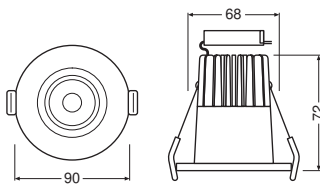

LDC typ cone

LDC typ polar

Maße & Gewicht

Durchmesser	90,00 mm
Höhe	72,00 mm
Produktgewicht	289,00 g

Materialien & Farben

Produktfarbe	Weiß
Gehäusefarbe	Weiß
Gehäusematerial	Aluminium

Material der lichtemittierenden Fläche	PMMA
Glühdrahtprüfung nach IEC 60695-2-12	650 °C
Quecksilbergehalt der Lampe	0.0 mg

Anwendung & Installation

Umgebungstemperaturbereich	-20...+45 °C
Anschlussart	Schraubklemme, 2-polig (L,N)
Schutzart	IP65/IP20
Schutzklasse IK (Stoßfestigkeitsgrad)	IK06
Dimmbar	Nein
Montageart	Einbau
Montageort	Decke
Anwendungsumgebung	Innenanwendungen
Einbaudurchmesser	68 mm
Einbautiefe	90 mm
LED-Modul austauschbar	Nicht austauschbar
Mit Leuchtmittel	Ja