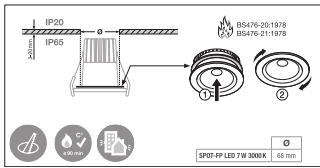

Referenzen / Verweise

- Zur Garantie siehe www.ledvance.de/garantie

Haftungsausschluss

Änderungen und Irrtümer vorbehalten. Vergewissern Sie sich, dass Sie immer den neuesten Stand verwenden.