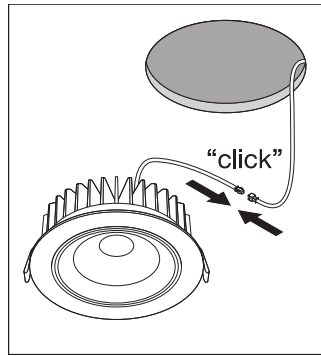

Referenzen / Verweise

- Zur Garantie siehe www.ledvance.de/garantie

Haftungsausschluss

Änderungen und Irrtümer vorbehalten. Vergewissern Sie sich, dass Sie immer den neuesten Stand verwenden.