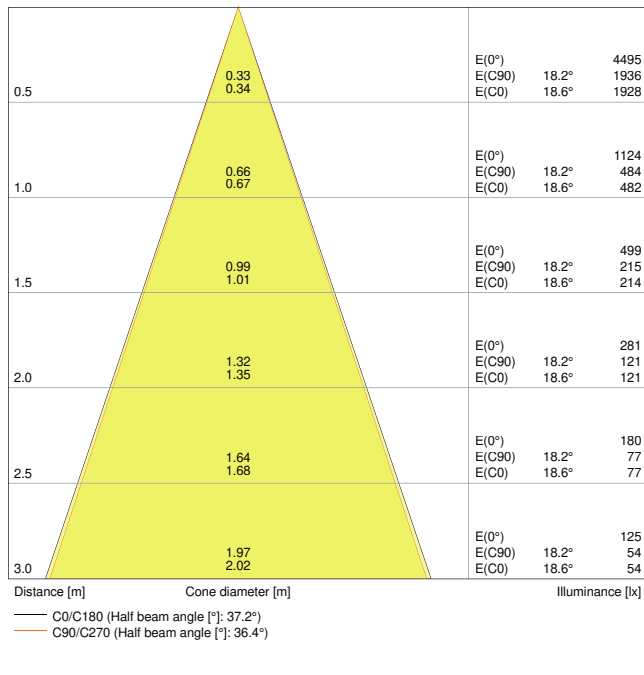

Produkteigenschaften

- Brandschutz-Anwendung (bis zu 90 Minuten, getestet mit EN 1365-2:2014 ' Feuerwiderstandsprüfungen für tragende Bauteile - Teil 2: Decken und

Dächer)

- Verwendung im Aussenbereich und Brandschutz Anwendungen (bis zu 90 Minuten, BS476-20:1987 und BS476-21:1987)
- Kompatibel zu Standard-Deckenaussparungen von 68 mm
- Anfängliche Farbkonsistenz: ≤ 4 SDCM (Schwellwerteinheit)
- Schutzart, Vorderseite: IP65

Photometrische Daten

Lichtstrom	530 lm
Lichtausbeute	75 lm/W
Farbtemperatur	3000 K
Lichtfarbe (Bezeichnung)	Warm weiß
Farbwiedergabeindex Ra	> 80
Standardabweichung des Farbabgleichs	≤ 4 sdc _m
Photobiologische Risikogruppe gemäß EN62778	RG0
Photobiologische Risikogruppe gemäß EN62471	RG0
Ausstrahlungswinkel	38 °

LDC typ cone

LDC typ polar

Maße & Gewicht

Durchmesser	90,00 mm
Höhe	72,00 mm
Produktgewicht	289,00 g

Materialien & Farben

Produktfarbe	Weiß
Gehäusefarbe	Weiß
Gehäusematerial	Aluminium

Material der lichtemittierenden Fläche	PMMA
Glühdrahtprüfung nach IEC 60695-2-12	650 °C
Quecksilbergehalt der Lampe	0.0 mg