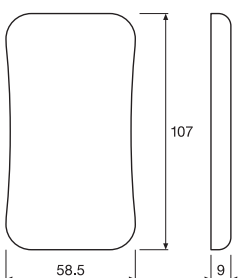

### Maße & Gewicht

Länge	107,00 mm
Breite	58.50 mm
Höhe	9.00 mm
Produktgewicht	60,00 g