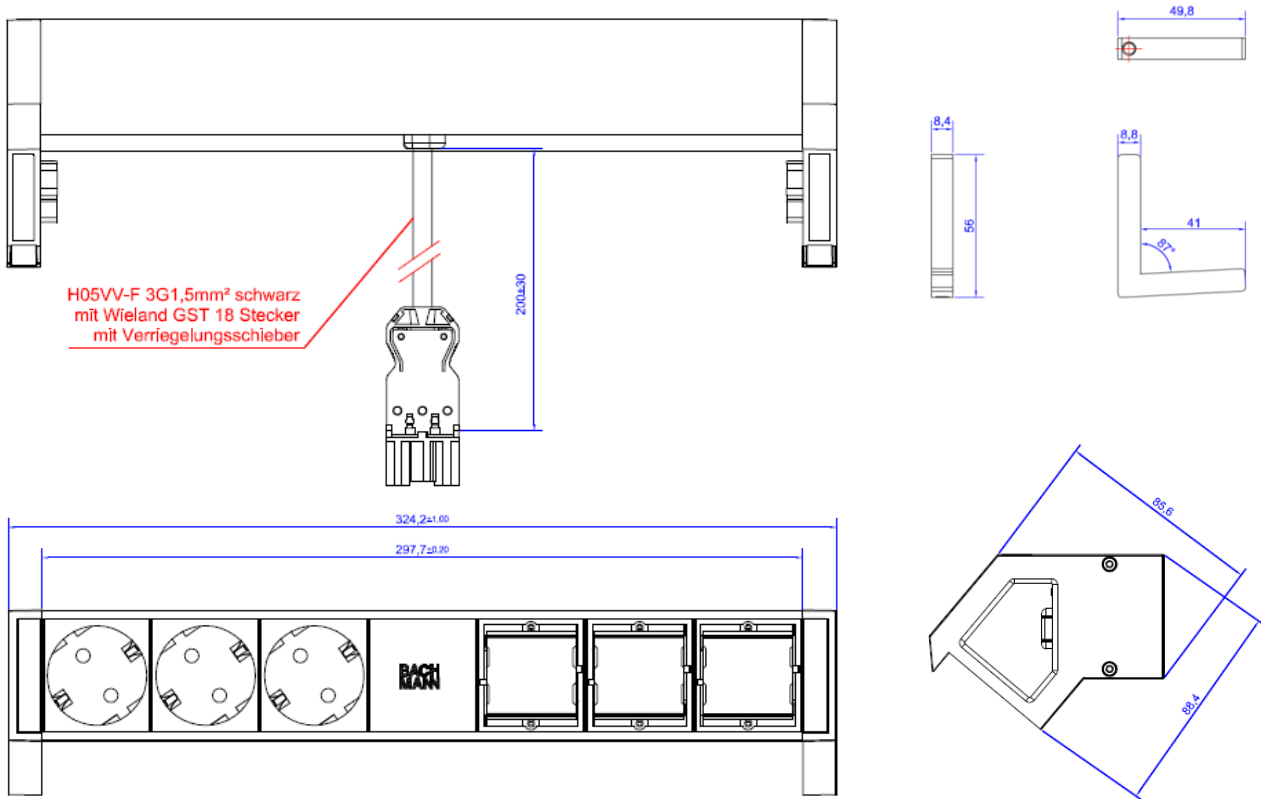

Skizze / Bild

DESK2 3xSchutzkontaktsteckdosen 3xABD mit 0,2m H05VV-F3G1,5mm² mit GST18/3 Stecker	DESK2 3xGerman type sockets 3xcover for custom modules with 0,2m H05VV-F3G1,5mm² with GST18/3 plug
Steckdosen: <ul style="list-style-type: none"> Nach IEC 60884, VDE 0620-1 2-polig mit Schutzkontakt, mit erhöhtem Berührungsschutz 16A/3680W, AC250V, IP20, 35° schwarz 	Steckdosen: <ul style="list-style-type: none"> According IEC 60884, VDE 0620-1 2-pole with earthing contact, incl. enhanced touch protection 16A/3680W, AC250V, IP20, 35° Black
Custom Module: <ul style="list-style-type: none"> 3x ABD für Custom Module 	Custom Module: <ul style="list-style-type: none"> 3x cover for custom modules
Anschluss: <ul style="list-style-type: none"> Nicht wiederanschließbar, Endkappen genietet 0,2m H05VV-F3G 1,5mm² schwarz mit Wieland GST18/3 Stecker schwarz verriegelbar 	Connection: <ul style="list-style-type: none"> Non-rewireable, riveted endcaps 0,2m H05VV-F3G 1,5mm² black with Wieland GST18/3 plug black lockable
Befestigung: <ul style="list-style-type: none"> Über Haltewinkel (schwarz) 	Mounting: <ul style="list-style-type: none"> Via holding flanges (black)
Material: <ul style="list-style-type: none"> Kunststoff: PA6 GF 30 V1, Glühdraht-Prüfung bis 850°C Profil und Rückenblende: Aluminium 	Material: <ul style="list-style-type: none"> Plastic: PA6 GF 30 V1, glow wire resistant up to 850°C Profile and back cover: Aluminum
Lackierung (Endkappen, Profil und Rückenblende): <ul style="list-style-type: none"> INOX 	Painting (endcaps, profile and back cover): <ul style="list-style-type: none"> INOX
Abmessungen: <ul style="list-style-type: none"> Gemäß Zeichnung 	Measurements: <ul style="list-style-type: none"> According to drawing
Lieferform: <ul style="list-style-type: none"> In Kartonbox verpackt 	Packing: <ul style="list-style-type: none"> In carton box
Lieferumfang: <ul style="list-style-type: none"> 1x Steckdosenleiste 2x Haltewinkel (Schwarz) 	Extent of delivery: <ul style="list-style-type: none"> 1x socket strip 2x holding brackets (black)