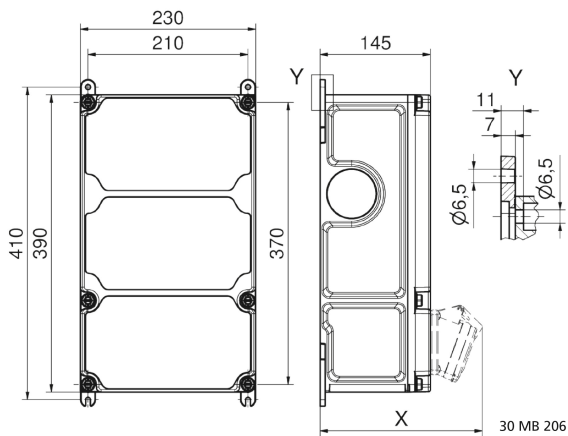

Wandverteiler Kunststoff

Artikelbeschreibung	
BALS-Art.-Nr	896279
EAN	4024941977784
Produktgruppe	VARIABOX
Gehäuse	hochwertiges, schlagfestes Kunststoffgehäuse (PBT), hohe Chemikalienbeständigkeit, plombierbar, mit Außen und Innenbefestigung, Oberteil gerade und seitlich anscharniert, Absicherung auf vorziehbarer Tragschiene montiert, Deckelschrauben unverlierbar, Absicherungselemente angeordnet unter durchsichtiger Betätigungsclappe mit bedienerfreundlicher OTC Mechanik (one touch close)
Bestückung	3 x Schutzkontaktsteckdose 16A 230V IP54 blau 2 x CEE-Steckdose 32A 400V 5p 6h glv/Ni TE IP54 geneigt

Artikelbeschreibung	
Absicherung/Schutzmaßnahme	3 x C-Automat 16A 1p 2 x C-Automat 32A 3p 1 x FI-Schalter 63/0,03A 4p allstromsensitiv Typ B
Leitungseinführung/Anschlussmöglichkeit	1 x M12, 1 x M20, 2 x M40 oben 1 x M12, 1 x M20, 2 x M40 unten 1 x Zählerklemmstein 5x25 mm ² / Typ: C (Schleifleitung)
Zusätzliche Informationen	Anschlussfertig verdrahtet.
Vorschriften / Normen	DIN EN 61439-3
Schutzart	IP54
Gerätefarbe	Gehäuseunterteil schwarz ähnlich RAL 9017, Gehäuseoberteil grau RAL 7035
Geräte-Höhe	390mm
Geräte-Breite	230mm
Geräte-Tiefe	145mm
RDF-Faktor	0.66
Nennstrom InA	63

Logistikdaten	
Einzelgewicht	6,946 kg / Stück
Verpackungsart	Karton
Inhaltsmenge	1 ST

Logistikdaten	
EAN	4024941977784
Länge	560 mm
Breite	270 mm
Höhe	255 mm
Gewicht	7,395 kg
Volumen	38.556 ccm

Tiefenmaß/ depth X (mm)