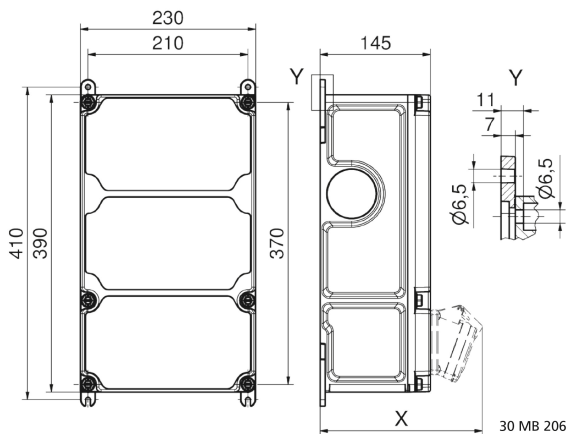

Wandverteiler Kunststoff

Artikelbeschreibung	
BALS-Art.-Nr	896279
EAN	4024941977784
Produktgruppe	VARIABOX
Gehäuse	hochwertiges, schlagfestes Kunststoffgehäuse (PBT), hohe Chemikalienbeständigkeit, plombierbar, mit Außen und Innenbefestigung, Oberteil gerade und seitlich anscharniert, Absicherung auf vorziehbarer Tragschiene montiert, Deckelschrauben unverlierbar, Absicherungselemente angeordnet unter durchsichtiger Betätigungsklappe mit bedienerfreundlicher OTC Mechanik (one touch close)
Bestückung	3 x Schutzkontaktsteckdose 16A 230V IP54 blau 2 x CEE-Steckdose 32A 400V 5p 6h gIv/Ni TE IP54 geneigt

Artikelbeschreibung	
Absicherung/Schutzmaßnahme	3 x C-Automat 16A 1p 2 x C-Automat 32A 3p 1 x FI-Schalter 63/0,03A 4p allstromsensitiv Typ B
Leitungseinführung/Anschlussmöglichkeit	1 x M12, 1 x M20, 2 x M40 oben 1 x M12, 1 x M20, 2 x M40 unten 1 x Zählerklemmstein 5x25 mm ² / Typ: C (Schleifleitung)
Zusätzliche Informationen	Anschlussfertig verdrahtet.
Vorschriften / Normen	DIN EN 61439-3
Schutzart	IP54
Gerätefarbe	Gehäuseunterteil schwarz ähnlich RAL 9017, Gehäuseoberteil grau RAL 7035
Geräte-Höhe	390mm
Geräte-Breite	230mm
Geräte-Tiefe	145mm
RDF-Faktor	0.66
Nennstrom InA	63

Logistikdaten	
Einzelgewicht	6.946 kg / Stück
Verpackungsart	Karton
Inhaltsmenge	1 ST

Logistikdaten	
EAN	4024941977784
Länge	560 mm
Breite	270 mm
Höhe	255 mm
Gewicht	7.395 kg
Volumen	38'556 ccm

Tiefenmaß/ depth X (mm)