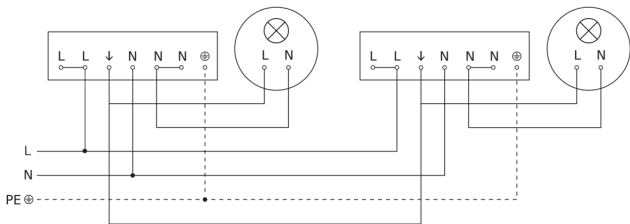

Bewegungsmelder - Professional Line

IS 3360 MX Highbay

COM1 - Aufputz eckig
EAN 4007841 033569
Art.-Nr. 033569

IS 3360 MX Highbay

COM1 - Aufputz eckig
EAN 4007841 033569
Art.-Nr. 033569

Schaltplan Master

Schaltplan Master-Slave Vernetzung

IS 3360 MX Highbay

COM1 - Aufputz eckig
EAN 4007841 033569
Art.-Nr. 033569

Schaltplan Anschluss über Serienschalter für Hand- und Automatik-Betrieb

Schaltplan Anschluss 4-fach Tasterkoppler an DALI2 APC