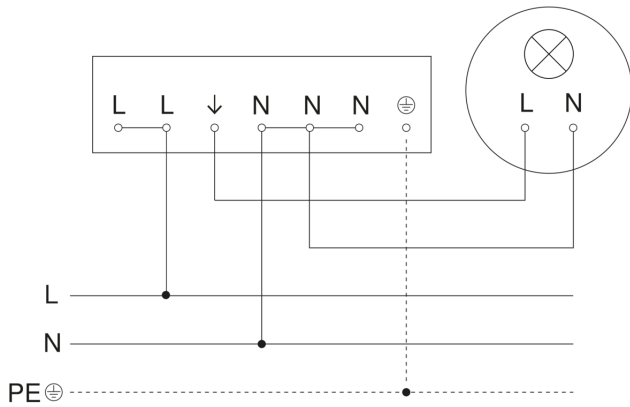

Bewegungsmelder - Professional Line

IS 3360 MX Highbay

COM1 - Aufputz eckig
EAN 4007841 033569
Art.-Nr. 033569

IS 3360 MX Highbay

COM1 - Aufputz eckig
EAN 4007841 033569
Art.-Nr. 033569

Schaltplan Master

Schaltplan Master-Slave Vernetzung

IS 3360 MX Highbay

COM1 - Aufputz eckig
EAN 4007841 033569
Art.-Nr. 033569

Schaltplan Anschluss über Serienschalter für Hand- und Automatik-Betrieb

Schaltplan Anschluss 4-fach Tasterkoppler an DALI2 APC