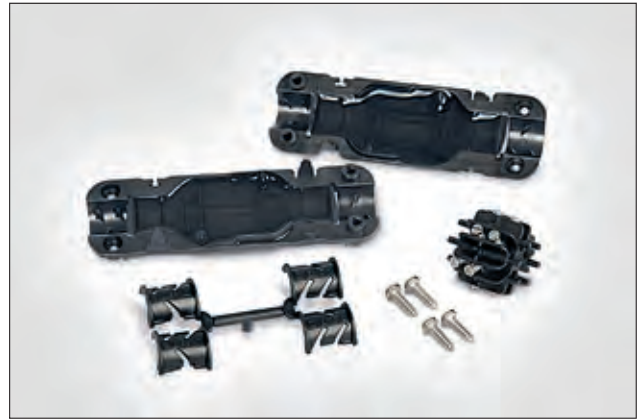

### RELICON Relilight V 61,5 I2

#### Set Inhalt

- Gelschale gefüllt mit RELICON Gel
- Adapter für Zugentlastung
- Montageanleitung
- Verbinderblock 6 x 0,5 mm<sup>2</sup> - 6 x 1,5 mm<sup>2</sup>
- Schrauben

Relilight V 61,5 I2

Gel-Kabelgarnitur Relilight V 61,5 I2.

TYP	Ø Hauptkabel	Hauptkabel mm <sup>2</sup> von - bis		Spannungsbereich	Länge (L)	Breite (W)	Höhe (H)	Art.-Nr.
Relilight V61.5I2	6,5-12	6 x 0,5	6 x 1,5	250V	100,0	24,0	29,0	435-01652

Alle Maße in mm. Technische Änderungen vorbehalten.