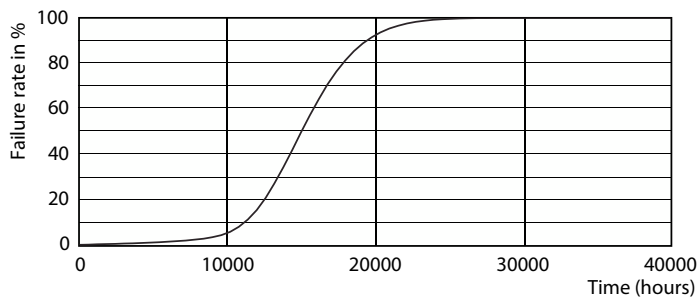

Lebensdauer

Life Expectancy Diagram