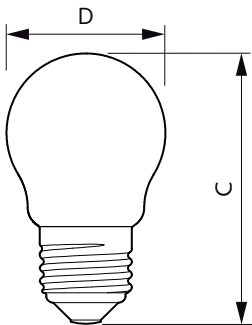

## Abmessungsskizzen

Product	D	C
CorePro LEDLusterND4.3-40W E27 827P45FRG	45 mm	78 mm