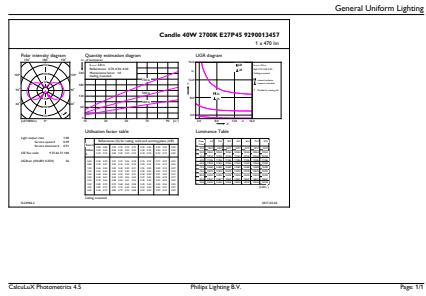

General uniform lighting - CorePro LEDLusterND4.3-40W E27 827P45FRG

CorePro GLASS LED Kerzen- und Tropfenformlampen

Photometrische Daten