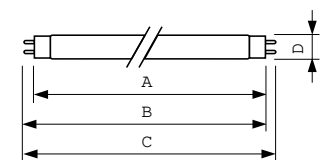

Produkt Daten

Allgemeine Informationen		Spannung (Nom)	
Socket	G13 [Medium Bi-Pin Fluorescent]		59 V
Lebensdauer bis 50 % Ausfall (Nom.)	15.000 Stunde(n)	Lichtregelung und Dimmen	
Lichttechnische Daten		Dimmbar	Ja
Farbcode	79	Mechanik und Gehäuse	
Lichtstrom	740 lm	Kolbenform	T8
Lichtfarbe	Lebensmittel	Genehmigung und Anwendung	
Nennlichtausbeute (Nom)	41 lm/W	Quecksilbergehalt (Nom)	5,0 mg
Ähnlichste Farbtemperatur (Nom)	3800 K	Energieverbrauch kWh/1.000 Std.	23 kWh
Farbwiedergabeindex (CRI)	74	Produktdaten	
Betrieb und Elektrik		Bestell-Produktname	MASTER TL-D Food 18W/79 SLV/25
Systemleistung	18,0 W	Gesamtbezeichnung des Produkts	MASTER TL-D Food 18W/79 1SL/25
Lampenstrom (Nom)	0,360 A		

MASTER TL-D 79er Lichtfarbe

Gesamt-Produktcode	871150070621840
Bestellcode	70621840
Material-Nr. (12NC)	928048002043
Anzahl pro Verpackung	1
Nettogewicht (Einzelteil)	71,000 g

EAN/UPC – Produkt/Kiste	8711500706218
Zähler – Pakete pro Außenkarton	25
EAN Umverpackung	8711500613080

Abmessungsskizzen

Product	D (max)	A (max)	B (max)	B (min)	C (max)
MASTER TL-D Food 18W/79	28 mm	589,8 mm	596,9 mm	594,5 mm	604 mm
SLV/25					

Photometrische Daten

Spectral Power Distribution Colour - MASTER TL-D Food 18W/79 SLV/25