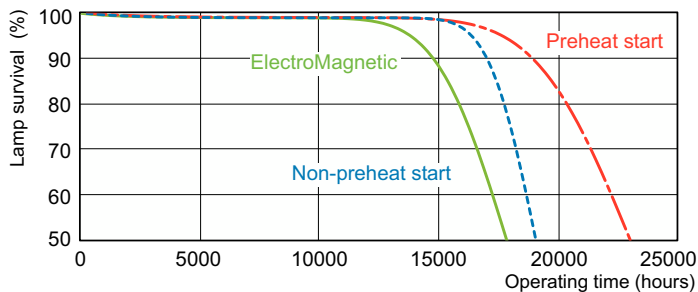

Abmessungsskizzen

Product	D (max)	A (max)	B (max)	B (min)	C (max)
MASTER TL-D Food 18W/79	28 mm	589,8 mm	596,9 mm	594,5 mm	604 mm
SLV/25					

Photometrische Daten

Spectral Power Distribution Colour - MASTER TL-D Food 18W/79 SLV/25

Lebensdauer

Life expectancy diagram - 12 hour cycle

Life expectancy diagram - 3 hour cycle

MASTER TL-D 79er Lichtfarbe

Lebensdauer

Lumen Maintenance Diagram - MASTER TL-D Food 18W/79 SLV/25