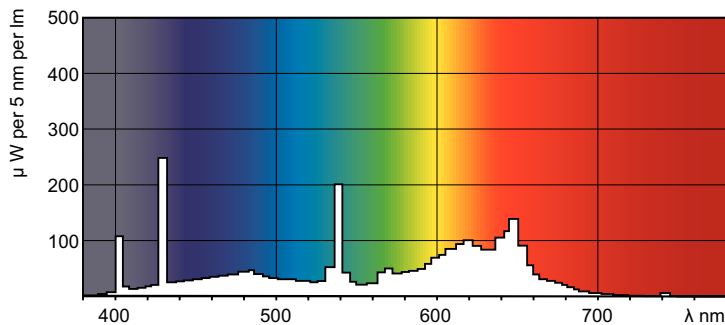

Produkt Daten

Allgemeine Informationen		Spannung (Nom)	
Socket	G13 [Medium Bi-Pin Fluorescent]		59 V
Lebensdauer bis 50 % Ausfall (Nom.)	15.000 Stunde(n)	Lichtregelung und Dimmen	
Lichttechnische Daten		Dimmbar	Ja
Farbcode	79	Mechanik und Gehäuse	
Lichtstrom	740 lm	Kolbenform	T8
Lichtfarbe	Lebensmittel	Genehmigung und Anwendung	
Nennlichtausbeute (Nom)	41 lm/W	Quecksilbergehalt (Nom)	5,0 mg
Ähnlichste Farbtemperatur (Nom)	3800 K	Energieverbrauch kWh/1.000 Std.	23 kWh
Farbwiedergabeindex (CRI)	74	Produktdaten	
Betrieb und Elektrik		Bestell-Produktname	MASTER TL-D Food 18W/79 SLV/25
Systemleistung	18,0 W	Gesamtbezeichnung des Produkts	MASTER TL-D Food 18W/79 1SL/25
Lampenstrom (Nom)	0,360 A		

MASTER TL-D 79er Lichtfarbe

Gesamt-Produktcode	871150070621840
Bestellcode	70621840
Material-Nr. (12NC)	928048002043
Anzahl pro Verpackung	1
Nettogewicht (Einzelteil)	71,000 g

EAN/UPC – Produkt/Kiste	8711500706218
Zähler – Pakete pro Außenkarton	25
EAN Umverpackung	8711500613080

Abmessungsskizzen

Product	D (max)	A (max)	B (max)	B (min)	C (max)
MASTER TL-D Food 18W/79	28 mm	589,8 mm	596,9 mm	594,5 mm	604 mm
SLV/25					

Photometrische Daten

Spectral Power Distribution Colour - MASTER TL-D Food 18W/79 SLV/25

Lebensdauer

Life expectancy diagram - 12 hour cycle

Life expectancy diagram - 3 hour cycle

MASTER TL-D 79er Lichtfarbe

Lebensdauer

Lumen Maintenance Diagram - MASTER TL-D Food 18W/79 SLV/25