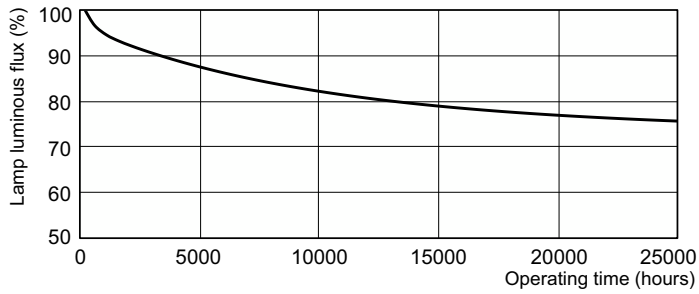

Abmessungsskizzen

Product	D (max)	A (max)	B (max)	B (min)	C (max)
MASTER TL-D Food 18W/79	28 mm	589,8 mm	596,9 mm	594,5 mm	604 mm
SLV/25					

Photometrische Daten

Spectral Power Distribution Colour - MASTER TL-D Food 18W/79 SLV/25

Lebensdauer

Life expectancy diagram - 12 hour cycle

Life expectancy diagram - 3 hour cycle

MASTER TL-D 79er Lichtfarbe

Lebensdauer

Lumen Maintenance Diagram - MASTER TL-D Food 18W/79 SLV/25