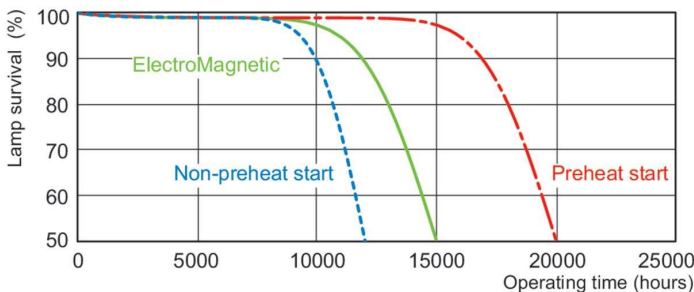

Abmessungsskizzen

Product	D (max)	A (max)	B (max)	B (min)	C (max)
MASTER TL-D Food 18W/79	28 mm	589,8 mm	596,9 mm	594,5 mm	604 mm
SLV/25					

Photometrische Daten

Spectral Power Distribution Colour - MASTER TL-D Food 18W/79 SLV/25

Lebensdauer

Life expectancy diagram - 12 hour cycle

Life expectancy diagram - 3 hour cycle

MASTER TL-D 79er Lichtfarbe

Lebensdauer

Lumen Maintenance Diagram - MASTER TL-D Food 18W/79 SLV/25