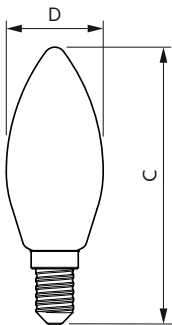

Mechanik und Gehäuse

Kolbenausführung	Klar
Kolbenform	B35

Genehmigung und Anwendung

Energieeffizienzklasse	E
Energieverbrauch kWh/1.000 Std.	7 kWh
EPREL Registrierungsnummer	1825171
CE-Zeichen	Ja
EU RoHS-konform	Ja
EyeComfort	Ja

Abmessungsskizzen

Product	D	C
CorePro LEDCandle ND6.5-60W B35E14827CLG	35 mm	97 mm

CorePro GLASS LED Kerzen- und Tropfenformlampen

Photometrische Daten

Light Distribution Diagram - CorePro LEDCandle ND6.5-60W B35E14827CLG