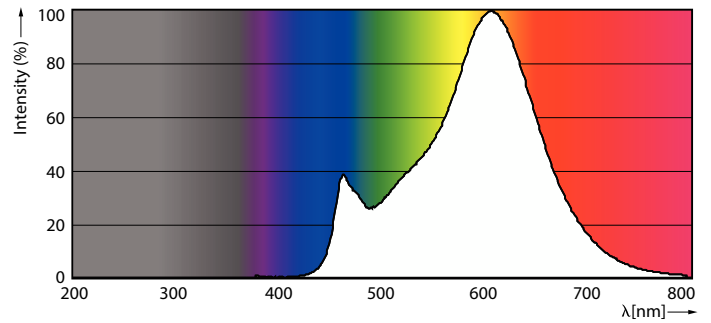

Spectral Power Distribution Colour - CorePro LEDCandle ND6.5-60W B35E14827CLG

General uniform lighting - CorePro LEDCandle ND6.5-60W B35E14827CLG