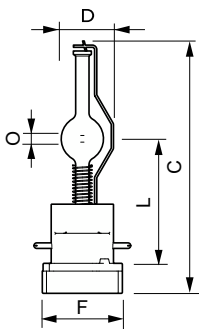

Nennlichtausbeute (Nom)	69 lm/W
Farbkoordinate X (Nom)	0,295
Farbkoordinate Y (nom.)	0,313
Ähnlichste Farbtemperatur (Nom)	8500 K
Farbwiedergabeindex (CRI)	73
Bogenlänge O (Nom)	3,0 mm

MSR Platinum (Touring/Stage)

Abmessungsskizzen

Product	D (max)	O	L (min)	L (max)	L	C (max)
MSR Platinum 35 1CT	23,5 mm	3,0 mm	55 mm	57 mm	56 mm	116 mm

Photometrische Daten

Spectral Power Distribution Colour - MSR Platinum 35 1CT