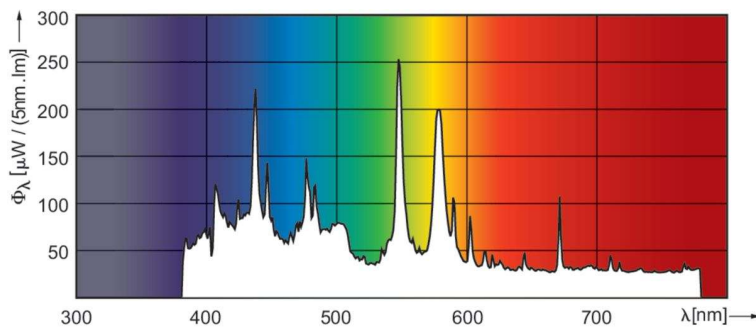

Photometrische Daten

Spectral Power Distribution Colour - MSR Platinum 35 1CT