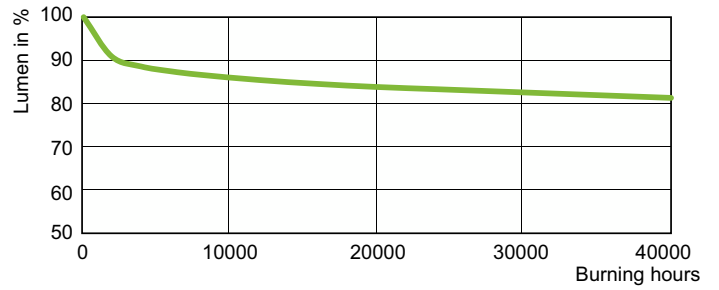

MASTER SON APIA Plus Xtra

Lebensdauer

LDLE_SON-APIA_0003-Life expectancy diagram

Lumen Maintenance Diagram - MST SON APIA Plus Xtra 70W E27 1SL/24