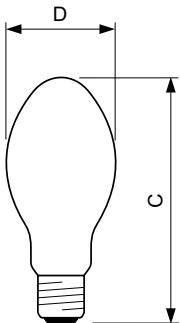

MASTER SON APIA Plus Xtra

Energieverbrauch kWh/1.000 Std.	74 kWh
EPREL Registrierungsnummer	473380
Produktdaten	
Bestell-Produktname	MST SON APIA Plus Xtra 70W E27 1SL/24
Gesamtbezeichnung des Produkts	MASTER SON APIA Plus Xtra 70W E27 1SL/24
Gesamt-Produktcode	872790092817400
Bestellcode	92817400

Material-Nr. (12NC)	928150719835
Anzahl pro Verpackung	1
Nettogewicht (Einzelteil)	0,045 kg
EAN/UPC – Produkt/Kiste	8727900928174
Zähler – Pakete pro Außenkarton	24
EAN Umverpackung	8727900928181

Abmessungsskizzen

Product	D (max)	C (max)
MST SON APIA Plus Xtra 70W E27 1SL/24	71 mm	156 mm