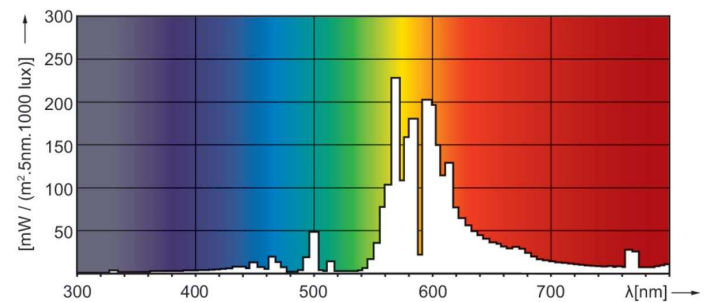

Spectral Power Distribution Colour - MST SON APIA Plus Xtra 70W E27 1SL/24