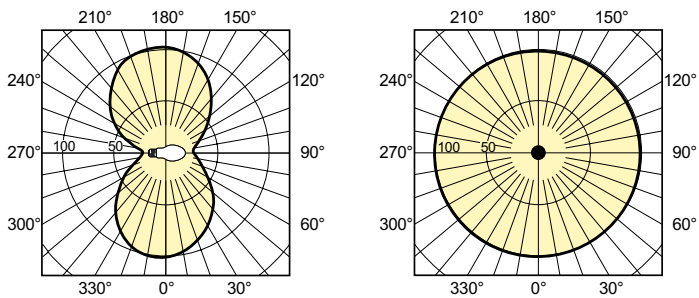

Produkt Daten

Allgemeine Informationen	
Socket	E27
Betriebsstellung	UNIVERSAL [Beliebig oder universal (U)]
Referenz für Lichtstrommessung	Sphere
Lebensdauer bis 50 % Ausfall (Nom.)	40.000 Stunde(n)

Lichttechnische Daten	
Farbcode	- [Not Specified]
Lichtstrom	6.600 lm
Nennlichtausbeute (Nom)	89,19 lm/W
Farbkoordinate X (Nom)	0,54
Farbkoordinate Y (nom.)	0,42
Ähnlichste Farbtemperatur (Nom)	1900 K
Farbwiedergabeindex (CRI)	-

Product	D (max)	C (max)
MST SON APIA Plus Xtra 70W E27 1SL/24	71 mm	156 mm

Photometrische Daten

Light Distribution Diagram - MST SON APIA Plus Xtra 70W E27 1SL/24

Spectral Power Distribution Colour - MST SON APIA Plus Xtra 70W E27 1SL/24