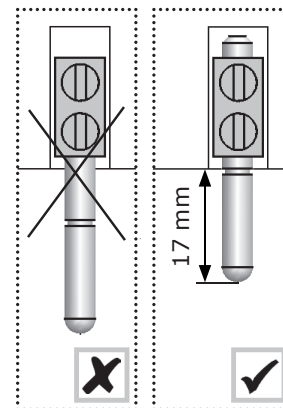

129761 - 0

Lieferumfang
Scope of supply
Contenu de la livraison
Scopo della fornitura
Suministro
Комплект поставки

WR-Rahmen
WR-Profil
Montants type WR
Profilo WR
Bastidor WR
WR-профиль

Geerdet
Earthed
Mise à la terre
Messa a terra
A tierra (clase 1)
Заземление

Falsch
Wrong
Faux
Sbagliato
Falso
Неверно

Werkzeug
Tools
Outils
Attrezzi
Herramientas
Инструменты

Achtung
Attention
Attention
Attenzione
Atención
Внимание

Leitungseinführung
Cable entry
Passage de cable
Ingresso cavi
Entrada de cables
Кабельный ввод