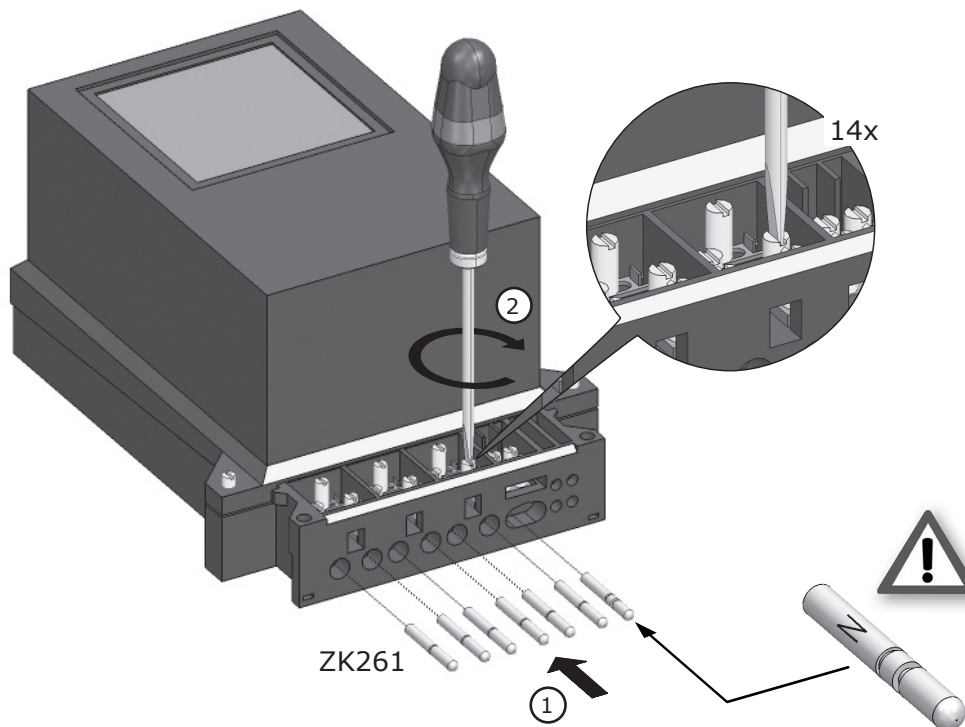

129761 - 0

Lieferumfang
Scope of supply
Contenu de la livraison
Scopo della fornitura
Suministro
Комплект поставки

WR-Rahmen
WR-Profil
Montants type WR
Profilo WR
Bastidor WR
WR-профиль

Geerdet
Earthed
Mise à la terre
Messa a terra
A tierra (clase 1)
Заземление

Richtig
Correct
Correcte
Corretto
Correcto
Верно

Zubehör
Accessories
Accessoires
Accessori
Accesorios
Аксессуары

ED-Rahmen
ED-Profil
Montants type ED
Profilo ED
Bastidor ED
ED-профиль

Schutzisoliert
Double Insulated
Double isolation
Doppio isolamento
Doble aislamiento
Двойная изоляция