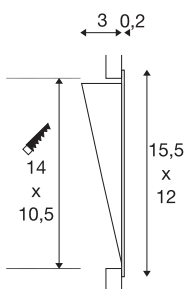

## DOWNUNDER PUR 150

Einbauleuchte, LED, 3000K, eckig, weiß, L/B/H  
12/3,2/15,5 cm, inkl. Blattfedern

Aluminium Wandeinbauleuchte der DOWNUNDER LED Serie. Der nicht sichtbar verbauten Fläche LED gibt ihr Licht indirekt an die zu beleuchtende Fläche ab. Dadurch wird eine blendfreie Beleuchtung, beispielsweise von Gehwegen, ermöglicht. Die DOWNUNDER PUR 120 Einbauleuchte ist erhältlich in weißer Gehäusefarbe. Zum Betrieb der Einbauleuchte wird ein passender LED Treiber mit 480mA benötigt. Ein Einbaurahmen für die Montage in Mauerwerk ist optional erhältlich. Diese Leuchte enthält eingebaute LED-Lampen.

## TECHNISCHE DATEN

Art. Nr.	151952
IP Code	IP 20
Montage	Einbau
Montagedetails	Wand
Sekundär Strom / Spannung	500 mA
Schutzklasse	III
Wattage	5.2 W
Lumen	230 lm
Lichtfarbtemperatur	3000 Kelvin
Farbe	weiß
CRI	80
LXXBXX Daten	L70B50
Lebensdauer	30000 h
Lichtstärkeverteilung	symmetrisch
Lichtaustritt	direkt
Risikogruppe	2
Breite	12 cm
Höhe	15.5 cm
Tiefe	3.2 cm
Nettogewicht	0.242 kg
Bruttogewicht	0.317 kg
Ausschnittsform	quadratisch

Einbaulänge	14 cm
Einbaubreite	10.5 cm
Einbautiefe	3.5 cm
BIG WHITE Seite	242