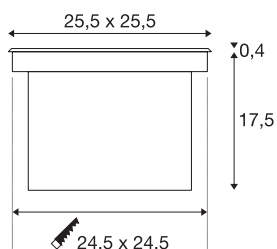

## TECHNISCHE DATEN

Art. Nr.	229383
IP Code	IP 65 / IP 67
Schlagfestigkeitsklasse	IK 08
Schlagfestigkeit	5 Joule
Montage	Einbau
Montagedetails	Boden
Mechanische Belastung	2 t
Primäre Nennspannung	220-240V ~50/60Hz
Sekundär Strom / Spannung	750 mA
Schutzklasse	I
Wattage	31 W
minimale Umgebungstemperatur	-20 °C
maximale Umgebungstemperatur	35 °C
Höhe Einschaltstrom	18.6 A
Dauer Einschaltstrom	240 µs
Temperatur am Glas (Lichtaustritt)	41 °C
Stroboskop-Effekt (SVM)	0.01
Lumen	1660 lm
Lichtfarbtemperatur	3000 Kelvin
Farbe	edelstahl
CRI	90
LXXBXX Daten	L70B50

## Lichtquelle

791822	
--------	---

<b>Lebensdauer</b>	50000 h
<b>Länge</b>	25.5 cm
<b>Breite</b>	25.5 cm
<b>Tiefe</b>	14.5 cm
<b>Nettogewicht</b>	5.854 kg
<b>Bruttogewicht</b>	6.516 kg
<b>Ausschnittsform</b>	quadratisch
<b>Einbaulänge</b>	24.5 cm
<b>Einbaubreite</b>	24.5 cm
<b>Einbautiefe</b>	17.5 cm
<b>BIG WHITE Seite</b>	839