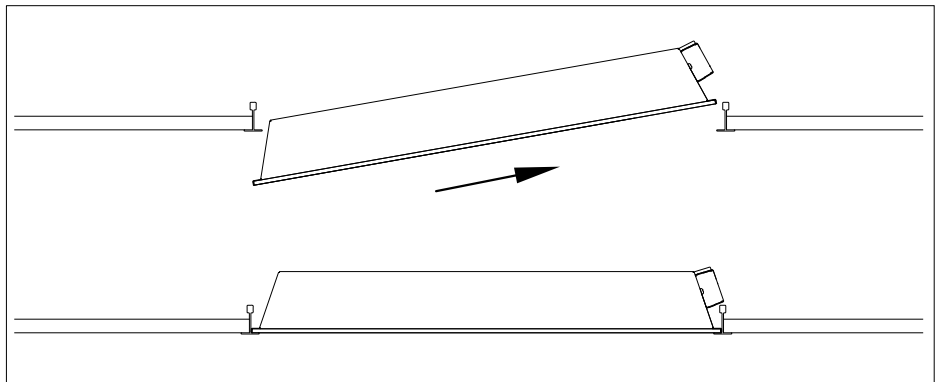

Diese Leuchte enthält ein Leuchtmittel der Energieeffizienzklasse
C (LF840), **D** (DT8)
 This luminaire contains a light source of energy efficiency class
C (LF840), **D** (DT8)

Size	e mm
600x600	180
625x625	180
600x1200	250
625x1250	250