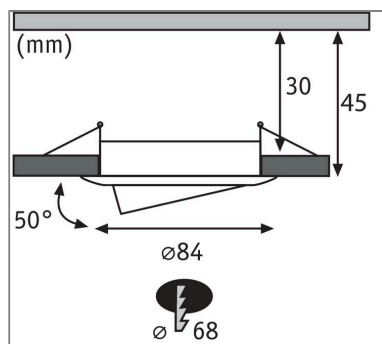

Produktname: LED Einbauleuchte Nova Plus Coin Basisset schwenkbar rund 84mm 50° Coin 3x6W 3x470lm
230V dimmbar 2700K Alu gedreht

Artikelnummer: 93903

EAN-Nummer: 4000870939031

Hersteller: Paulmann

Beschreibungstext:

Die runden Nova Plus Einbauleuchten (3er-Set) in Alu gedreht mit tauschbarem LED-Coin, eignen sich sowohl für Neuinstallationen als auch für den Austausch bestehender Installationen. Sie sind besonders flach und können deshalb in Decken mit einem Hohlraum von nur 30 Millimetern eingebaut werden. Durch die Verkettung der Einzelleuchten mittels Schnellklemmen, lassen sie sich schnell und einfach einbauen. Die Dimmfunktion ermöglicht eine individuelle Anpassung der Helligkeit und sorgt für warmweißes Arbeitslicht und gemütliche Wohlfühlbeleuchtung in einem. Dank der Schwenkbarkeit kann der Spot individuell ausgerichtet werden.

Lichttechnische Daten

Leuchtenlichtstrom: 470 lm

Farbwiedergabe (CRI): > 80

Ausstrahlwinkel: 120 °

Leuchtmittel: incl. 3x6 W

Elektrische Daten

Eingangsspannung: 230 V

Dimmbarkeit: dimmbar

Schutzklasse: Schutzklasse II

Mechanische Daten

Montageort: Decke

Montageart: Einbau

Einbauöffnung: 68 mm

Einbautiefe: 45 mm

Schwenkbereich: 50 °

Material: Alu Zink

Farbe: Alu gedreht

Schutzart: IP23 Deckenmontage

Gewicht: 0,463 kg