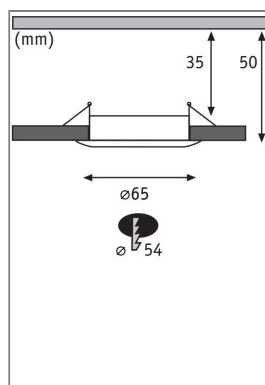

Produktname: LED Einbauleuchte Nova Mini Coin Basisset starr rund 66mm Coin 3x4W 3x310lm 230V 2700K Schwarz matt

Artikelnummer: 93084

EAN-Nummer: 4000870930847

Hersteller: Paulmann

Beschreibungstext:

Die starren Einbauleuchten Nova mini in der Farbe Schwarz matt bieten mit ihrer reduzierten Größe ganz neue Möglichkeiten. Sie eignen sich hervorragend für Wintergärten, Spotbeleuchtung, Tresen- und Balkonverkleidungen. Die einzigartigen 35mm Coins sind wechselbar, flach und unendlich verkettbar.

Lichttechnische Daten

Leuchtenlichtstrom: 310 lm

Lichtausbeute: 77,5 lm/W

Farbwiedergabe (CRI): > 80

Ausstrahlwinkel: 38 °

Leuchtmittel: incl. 3x4 W

Elektrische Daten

Systemleistung: 4 W

Eingangsspannung: 230 V

Schutzklasse: Schutzklasse II

Mechanische Daten

Montageort: Decke

Montageart: Einbau

Abmessungen: H: 30 mm

Einbauöffnung: 54 mm

Einbautiefe: 50 mm

Material: Aluminium

Farbe: Schwarz matt

Schutzart: IP23

Gewicht: 0,492 kg