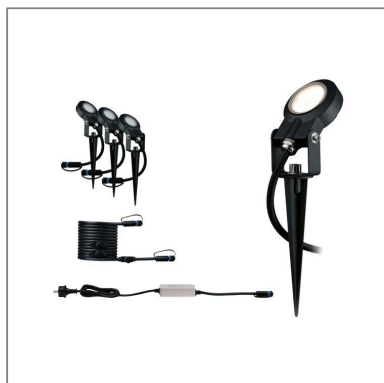

**Produktname:** Plug & Shine LED Gartenstrahler Sting Basisset IP67 3000K 3x6W 75VA Anthrazit  
**Artikelnummer:** 93696  
**EAN-Nummer:** 4000870936962  
**Hersteller:** Paulmann

**Beschreibungstext:**

Auspacken, zusammenstecken, Garten beleuchten: das Plug & Shine Sting Starterset bestehend aus drei warmweißen Erdspeißern, Trafo und Verbindungskabel bietet einen idealen Einstieg in die Außenbeleuchtung. Die Spieße eignen sich ideal zum Anstrahlen von Pflanzen oder Gegenständen, lassen sich individuell ausrichten und sind absolut wetterbeständig. Bei Bedarf kann das System um weitere Plug & Shine Komponenten erweitert werden.

**Dimmbarkeit:** dimmbar

**Schutzklasse:** Schutzklasse II

**Mechanische Daten**

**Montageort:** Boden

**Montageart:** Aufbau

**Abmessungen:** H: 290 mm

**Material:** Aluminium

**Farbe:** Anthrazit