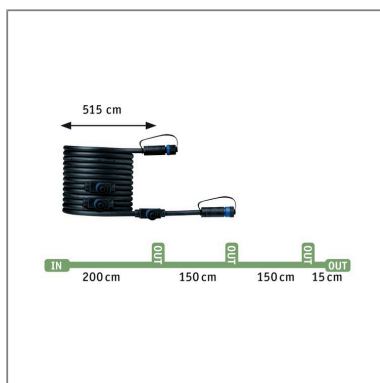

Produktname: Plug & Shine LED Gartenstrahler Sting Basisset IP67 3000K 3x6W 75VA Anthrazit
Artikelnummer: 93696
EAN-Nummer: 4000870936962
Hersteller: Paulmann

Beschreibungstext:

Auspacken, zusammenstecken, Garten beleuchten: das Plug & Shine Sting Starterset bestehend aus drei warmweißen Erdspeißern, Trafo und Verbindungskabel bietet einen idealen Einstieg in die Außenbeleuchtung. Die Spieße eignen sich ideal zum Anstrahlen von Pflanzen oder Gegenständen, lassen sich individuell ausrichten und sind absolut wetterbeständig. Bei Bedarf kann das System um weitere Plug & Shine Komponenten erweitert werden.

Lichttechnische Daten

Leuchtenlichtstrom: 270 lm

Lichtausbeute: 15 lm/W

Ausstrahlwinkel: 100 °

Leuchtmittel: incl. 3x6 W

Elektrische Daten

Systemleistung: 18 W

Eingangsspannung: 230/24 V

Dimmbarkeit: dimmbar

Schutzklasse: Schutzklasse II

Mechanische Daten

Montageort: Boden

Montageart: Aufbau

Abmessungen: H: 290 mm

Material: Aluminium

Farbe: Anthrazit

Schutzart: IP67

Gewicht: 2,585 kg