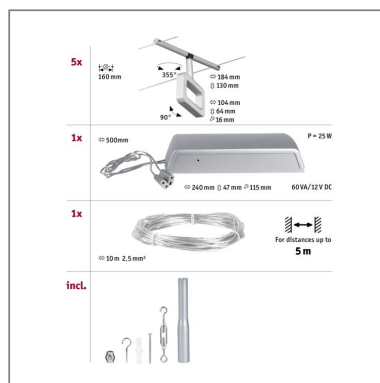

Produktname: CorDuo LED Seilsystem Frame Basisset 5x280lm 5x4,8W 3000K 230/12V Chrom matt & Chrom

Artikelnummer: 94481

EAN-Nummer: 4000870944813

Hersteller: Paulmann

Beschreibungstext:

Die Serie Frame in Chrom matt & Chrom mit 5 LED-Spots kann sowohl an der Wand als auch an der Decke montiert werden und bietet dadurch grenzenlose Gestaltungsmöglichkeiten. Egal ob gerade, schräg oder verwinkelt - Seilsysteme passen in jeden Raum und sind die Problemlöser für schwierige Installationsbedingungen. Das Basisset lässt sich individuell durch Einzelspots, Umlenker und weiteres Zubehör ergänzen. Das Seil mit einer Länge vom 10 m, kann in der Mitte geteilt werden, sodass das System auf max. 5 m gespannt werden kann. Mit diesem System lässt sich eine optimale Lichtverteilung realisieren, bei steigendem Lichtbedarf lässt es sich problemlos erweitern. Für die Verteilung der Leuchten im gesamten Raum wird nur ein Stromauslass benötigt. Systeme mit der Technik 12V DC (Gleichspannung) lassen sich nicht über einen Wand-Einbaudimmer dimmen.

Lichttechnische Daten

Leuchtenlichtstrom: 280 lm

Lichtausbeute: 11,2 lm/W

Leuchtmittel: incl. 5x4,8 W

Elektrische Daten

Systemleistung: 25 W

Eingangsspannung: 230/12 V

Schutzklasse: Schutzklasse II

Mechanische Daten

Abmessungen: H: 130 x B: 104 x T: 16 mm

Material: Kunststoff & Metall

Farbe: Chrom matt & Chrom

Gewicht: 2,224 kg