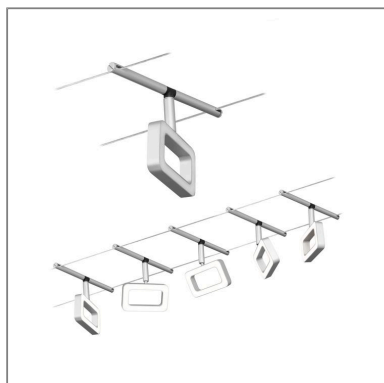

Produktname: CorDuo LED Seilsystem Frame Basisset 5x280lm 5x4,8W 3000K 230/12V Chrom matt & Chrom

Artikelnummer: 94481

EAN-Nummer: 4000870944813

Hersteller: Paulmann

Beschreibungstext:

Die Serie Frame in Chrom matt & Chrom mit 5 LED-Spots kann sowohl an der Wand als auch an der Decke montiert werden und bietet dadurch grenzenlose Gestaltungsmöglichkeiten. Egal ob gerade, schräg oder verwinkelt - Seilsysteme passen in jeden Raum und sind die Problemlöser für schwierige Installationsbedingungen. Das Basisset lässt sich individuell durch Einzelspots, Umlenker und weiteres Zubehör ergänzen. Das Seil mit einer Länge vom 10 m, kann in der Mitte geteilt werden, sodass das System auf max. 5 m gespannt werden kann. Mit diesem System lässt sich eine optimale Lichtverteilung realisieren, bei steigendem Lichtbedarf lässt es sich problemlos erweitern. Für die Verteilung der Leuchten im gesamten Raum wird nur ein Stromauslass benötigt. Systeme mit der Technik 12V DC (Gleichspannung) lassen sich nicht über einen Wand-Einbaudimmer dimmen.

Lichttechnische Daten

Leuchtenlichtstrom: 280 lm

Lichtausbeute: 11,2 lm/W

Leuchtmittel: incl. 5x4,8 W

Elektrische Daten

Systemleistung: 25 W

Eingangsspannung: 230/12 V

Schutzklasse: Schutzklasse II

Mechanische Daten

Abmessungen: H: 130 x B: 104 x T: 16 mm

Material: Kunststoff & Metall

Farbe: Chrom matt & Chrom

Gewicht: 2,224 kg