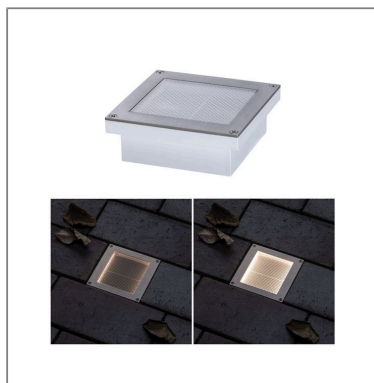

**Produktname:** Solar LED Bodeneinbauleuchte Aron Bewegungsmelder IP67 3000K 12lm Weiß  
**Artikelnummer:** 94238  
**EAN-Nummer:** 4000870942383  
**Hersteller:** Paulmann

**Beschreibungstext:**

Leuchtende Pflastersteine ganz ohne Kabel: Die Solar-Bodeneinbauleuchte Aron in den Abmessungen 10x10 cm, lässt sich ganz unabhängig vom Stromanschluss verlegen. Tagsüber werden die Akkus durch Sonnenlicht aufgeladen und in der Dämmerung leuchtet ein Orientierungslicht das zum Funktionslicht wird, wenn der Bewegungsmelder Personen in der Nähe wahrnimmt. Da die Solarzellen etwas zurückgesetzt liegen, sind sie nahezu unsichtbar und man nimmt nur eine gleichmäßig leuchtende Fläche wahr. Die Bodeneinbauleuchte ist dank Schutzart IP67 garantiert wasserdicht, rostfrei und für den Einbau in begehbaren Außenbereichen geeignet - bis zu 500kg Gewicht steckt die Leuchte locker weg.

**Mechanische Daten**

**Montageort:** Boden  
**Abmessungen:** H: 42 x B: 100 x T: 100 mm  
**Einbauöffnung:** 100x100 mm  
**Einbautiefe:** 36,5 mm  
**Material:** Edelstahl & Kunststoff  
**Farbe:** Weiß  
**Schutzart:** IP67  
**Gewicht:** 0,33 kg