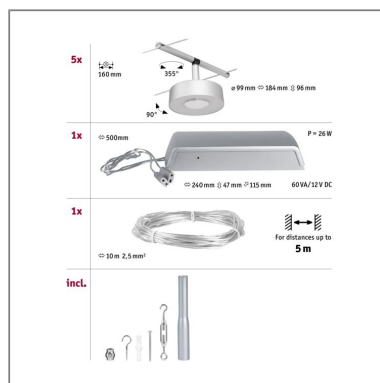

Produktname: CorDuo LED Seilsystem Circle Basisset 5x180lm 5x5W 3000K 230/12V Chrom matt
Artikelnummer: 94475
EAN-Nummer: 4000870944752
Hersteller: Paulmann

Beschreibungstext:

Die Serie Circle in Chrom matt mit 5 LED-Spots kann sowohl an der Wand als auch an der Decke montiert werden und bietet dadurch grenzenlose Gestaltungsmöglichkeiten. Egal ob gerade, schräg oder verwinkelt - Seilsysteme passen in jeden Raum und sind die Problemlöser für schwierige Installationsbedingungen. Das Basisset lässt sich individuell durch Einzelspots, Umlenker und weiteres Zubehör ergänzen. Das Seil mit einer Länge vom 10 m, kann in der Mitte geteilt werden, sodass das System auf max. 5 m gespannt werden kann. Mit diesem System lässt sich eine optimale Lichtverteilung realisieren, bei steigendem Lichtbedarf lässt es sich problemlos erweitern. Für die Verteilung der Leuchten im gesamten Raum wird nur ein Stromauslass benötigt. Systeme mit der Technik 12V DC (Gleichspannung) lassen sich nicht über einen Wand-Einbaudimmer dimmen.

Lichttechnische Daten

Leuchtenlichtstrom: 180 lm
Lichtausbeute: 6,923 lm/W
Leuchtmittel: incl. 5x5 W

Elektrische Daten

Systemleistung: 26 W
Eingangsspannung: 230/12 V
Schutzklasse: Schutzklasse II

Mechanische Daten

Abmessungen: H: 96 mm
Material: Kunststoff & Metall
Farbe: Chrom matt
Gewicht: 2,721 kg