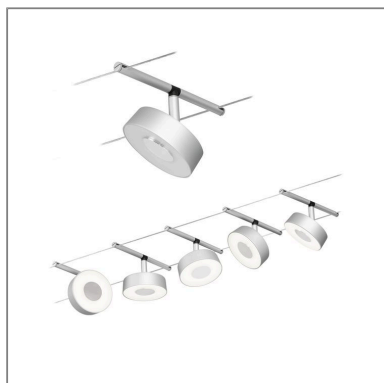

Produktname: CorDuo LED Seilsystem Circle Basisset 5x180lm 5x5W 3000K 230/12V Chrom matt
Artikelnummer: 94475
EAN-Nummer: 4000870944752
Hersteller: Paulmann

Beschreibungstext:

Die Serie Circle in Chrom matt mit 5 LED-Spots kann sowohl an der Wand als auch an der Decke montiert werden und bietet dadurch grenzenlose Gestaltungsmöglichkeiten. Egal ob gerade, schräg oder verwinkelt - Seilsysteme passen in jeden Raum und sind die Problemlöser für schwierige Installationsbedingungen. Das Basisset lässt sich individuell durch Einzelspots, Umlenker und weiteres Zubehör ergänzen. Das Seil mit einer Länge vom 10 m, kann in der Mitte geteilt werden, sodass das System auf max. 5 m gespannt werden kann. Mit diesem System lässt sich eine optimale Lichtverteilung realisieren, bei steigendem Lichtbedarf lässt es sich problemlos erweitern. Für die Verteilung der Leuchten im gesamten Raum wird nur ein Stromauslass benötigt. Systeme mit der Technik 12V DC (Gleichspannung) lassen sich nicht über einen Wand-Einbaudimmer dimmen.

Lichttechnische Daten

Leuchtenlichtstrom: 180 lm
Lichtausbeute: 6,923 lm/W
Leuchtmittel: incl. 5x5 W

Elektrische Daten

Systemleistung: 26 W
Eingangsspannung: 230/12 V
Schutzklasse: Schutzklasse II

Mechanische Daten

Abmessungen: H: 96 mm
Material: Kunststoff & Metall
Farbe: Chrom matt
Gewicht: 2,721 kg