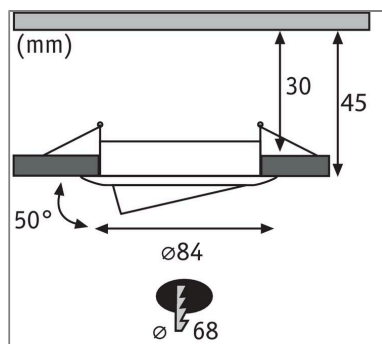

**Produktname:** LED Einbauleuchte Nova Coin Basisset schwenkbar rund 84mm 50° Coin 3x6W 3x470lm 230V 2700K Schwarz matt

**Artikelnummer:** 94471

**EAN-Nummer:** 4000870944714

**Hersteller:** Paulmann

#### **Beschreibungstext:**

Die runden Nova Einbaustrahler in Schwarz matt mit 3x6W und 3x470lm, bieten gutes Licht, stimmiges Design und hohe Energieeffizienz. Durch die Schwenkbarkeit lässt sich das Licht überall dort hinlenken, wo es benötigt wird. Die puristische Optik wird nicht von Sprenglingen gestört: Da das Leuchtmittel von hinten eingesetzt wird ist kein Sprengling notwendig. Dank 230V-Direktanschluss, können die Leuchten ganz einfach uneingeschränkt miteinander verkettet werden. Durch die unkomplizierte Fixierung mit Haltefedern, bleibt die Zimmerdecke auch nach mehrmaligem Ein- und Ausbau unbeschädigt. Im Lieferumfang sind effiziente und langlebige Coin LED-Leuchtmittel enthalten, die mit ihrem warmweißen Licht für ein stimmungsvolles Ambiente sorgen.

#### **Lichttechnische Daten**

**Leuchtenlichtstrom:** 470 lm

**Lichtausbeute:** 42,727 lm/W

**Farbwiedergabe (CRI):** > 85

**Ausstrahlwinkel:** 100 °

**Leuchtmittel:** incl. 3x6 W

#### **Mechanische Daten**

**Montageort:** Decke

**Montageart:** Einbau

**Einbauöffnung:** 68 mm

**Einbautiefe:** 30 mm

**Schwenkbereich:** 50 °

**Material:** Aluminium

**Farbe:** Schwarz matt