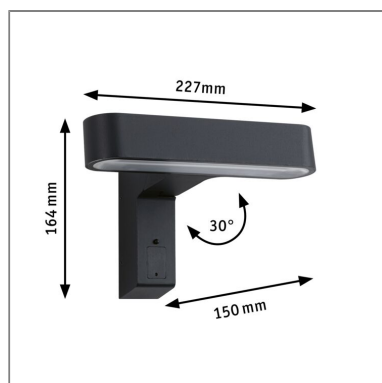

Produktname: House LED Außenwandleuchte Ito Bewegungsmelder Horizontale Ausrichtung IP44 227x159mm 3000K 6W 450lm 230V 65° Anthrazit Metall & Kunststoff

Artikelnummer: 94548

EAN-Nummer: 4000870945483

Hersteller: Paulmann

Beschreibungstext:

Die horizontale Outdoor House Ito Wandleuchte mit Bewegungsmelder, sorgt mit ihrem modernen Design, im hochwertigen, robusten Metallgehäuse, für die optimale Ausleuchtung an Hauswänden oder in Eingangsbereichen. Mit ihrem asymmetrischen Ausstrahlwinkel und der berechneten Linse bringt die Leuchte höchste Lichtqualität hervor. Zudem ist sie durch ihren IP44 Spritzwasserschutz wie geschaffen für deinen Außenbereich.

Lichttechnische Daten

Leuchtenlichtstrom: 450 lm

Lichtausbeute: 60 lm/W

Ausstrahlwinkel: 65 °

Leuchtmittel: incl. 1x6 W

Elektrische Daten

Systemleistung: 7,5 W

Eingangsspannung: 230 V

Schutzklasse: Schutzklasse II

Mechanische Daten

Montageort: Wand

Montageart: Aufbau

Abmessungen: H: 164 x B: 227 x T: 159 mm

Material: Metall & Kunststoff

Farbe: Anthrazit

Schutzart: IP44