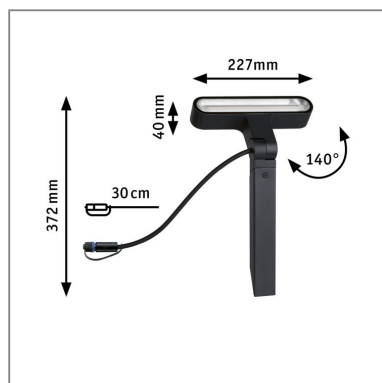

Produktname: Plug & Shine LED Gartenstrahler Ito Einzelspot Horizontale Ausrichtung IP65 3000K 6W Anthrazit

Artikelnummer: 94544

EAN-Nummer: 4000870945445

Hersteller: Paulmann

Beschreibungstext:

Der horizontale Plug & Shine Spot Ito sorgt mit seinem asymmetrischen Ausstrahlwinkel für die optimale Ausleuchtung von breiten Objekten. Mit dem modernen, hochwertig verarbeiteten Design im robusten Metallgehäuse fügt er sich hervorragend in jeden Garten ein und lässt durch seine berechnete Linse ein ideales Außenlicht, mit einer hohen Lichtqualität, entstehen. Mit Trafos, Verbindern und weiteren Leuchten aus der Plug & Shine Serie wird eine individuelle Lichtinstallation für den Außenbereich zusammengestellt.

Lichttechnische Daten

Leuchtenlichtstrom: 450 lm

Lichtausbeute: 60 lm/W

Farbwiedergabe (CRI): > 80

Ausstrahlwinkel: 65 °

Leuchtmittel: incl. 1x6 W

Mechanische Daten

Montageort: Boden

Abmessungen: H: 372 x B: 227 x T: 40 mm

Material: Metall & Kunststoff

Farbe: Anthrazit

Schutzart: IP65

Gewicht: 0,822 kg

Elektrische Daten

Systemleistung: 7,5 W

Eingangsspannung: 24 V