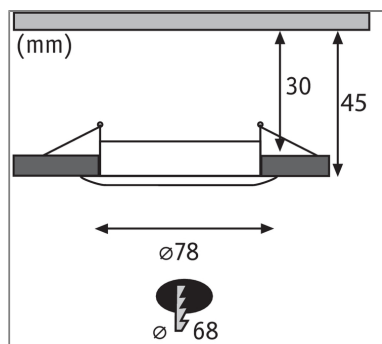

Produktname: LED Einbauleuchte Nova Plus Coin starr IP65 rund 78mm Coin 6W 470lm 230V dimmbar 2700K Weiß matt

Artikelnummer: 93881

EAN-Nummer: 4000870938812

Hersteller: Paulmann

Beschreibungstext:

Die runde Nova Plus Einbauleuchte in Weiß matt mit tauschbarem LED-Coin, eignet sich sowohl für Neuinstallationen als auch für den Austausch bestehender Installationen. Sie ist besonders flach und kann deshalb in Decken mit einem Hohlraum von nur 30 Millimetern eingebaut werden. Durch die Verkettung der Einzelleuchten mittels Schnellklemmen, lassen sie sich schnell und einfach einbauen. Die Dimmfunktion ermöglicht eine individuelle Anpassung der Helligkeit und sorgt für warmweißes Arbeitslicht und gemütliche Wohlfühlbeleuchtung in einem. Mit dem IP65-Schutz ist die Leuchte speziell gegen das Eindringen von Strahlwasser geschützt und deshalb ideal für den Einbau in Feuchträumen oder Außenbereich geeignet.

Lichttechnische Daten

Leuchtenlichtstrom: 470 lm

Farbwiedergabe (CRI): > 80

Ausstrahlwinkel: 120 °

Leuchtmittel: incl. 1x6 W

Elektrische Daten

Eingangsspannung: 230 V

Dimmbarkeit: dimmbar

Schutzklasse: Schutzklasse II

Mechanische Daten

Montageort: Decke

Montageart: Einbau

Einbauöffnung: 68 mm

Einbautiefe: 45 mm

Material: Alu Zink

Farbe: Weiß matt

Schutzart: IP65 Deckenmontage

Gewicht: 0,237 kg