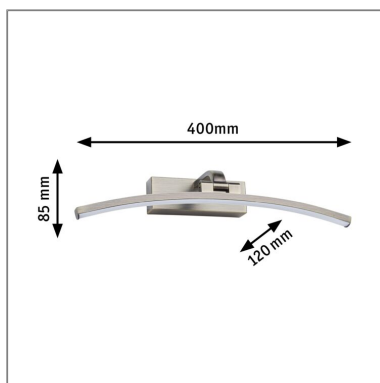

Produktname:	LED Bilderleuchte Bento 3000K 480lm 230V 8,5W Altmessing
Artikelnummer:	95560
EAN-Nummer:	4000870955604
Hersteller:	Paulmann

**Beschreibungstext:**

Die Bilderleuchte Bento in Altmessing mit einem Ausstrahlwinkel von 120° und einer Länge von 400mm setzt Bilder und Kunstwerke effektiv in Szene. Dank des Wandauslasses lässt sie sich unkompliziert an der Wand montieren. Sie wird direkt über dem Bild angebracht und lässt sich dank des beweglichen Gelenkes individuell einstellen, sodass eine optimale Ausleuchtung garantiert ist. Das moderne und geradlinige Design passt zu jedem Einrichtungsstil, warmweißes Licht sorgt für eine angenehme Atmosphäre im Raum.

Lichttechnische Daten

Leuchtenlichtstrom: 480 lm
Lichtausbeute: 48 lm/W
Farbwiedergabe (CRI): > 80
Leuchtmittel: incl. 1x8,5 W

Elektrische Daten

Systemleistung: 10 W
Eingangsspannung: 230 V
Schutzklasse: Schutzklasse II

Mechanische Daten

Montageort: Wand
Montageart: Aufbau
Abmessungen: H: 85 x B: 400 x T: 120 mm
Material: Metall & Kunststoff
Farbe: Altmessing
Schutzart: IP20
Gewicht: 0,419 kg