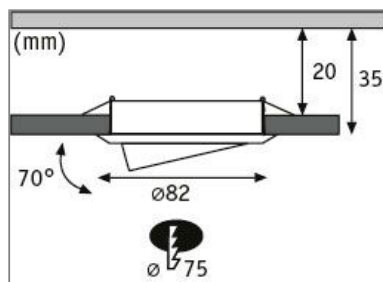

Produktname: LED Einbauleuchte 3er-Set schwenkbar rund 82mm 70° 3x4,8W 3x450lm 230V 3000K Chrom matt

Artikelnummer: 93389

EAN-Nummer: 4000870933893

Hersteller: Paulmann

Beschreibungstext:

Kompakt, individuell und leuchtstark! Die Einbaustrahler aus Kunststoff mit 4,8W in Chrom matt eignen sich sowohl für Neuinstallationen als auch für den Austausch bestehender Installationen. Flexibel in ihren Möglichkeiten finden die Einbauleuchten im 3er-Set in vielen Räumen ganz nach dem eigenen Bedarf ihren Platz. Sie sind dezent und passen somit zu vielen Einrichtungsstilen. Dank 230V-Direktanschluss, lassen sich die Leuchten ganz einfach uneingeschränkt miteinander verketteten. Im Lieferumfang sind LED Leuchtmittel enthalten, die mit ihrem warmweißen Licht für ein stimmungsvolles Ambiente sorgen.

Lichttechnische Daten

Leuchtenlichtstrom: 450 lm

Ausstrahlwinkel: 40 °

Leuchtmittel: incl. 3x4,8 W

Elektrische Daten

Systemleistung: 6 W

Eingangsspannung: 230 V

Schutzklasse: Schutzklasse II

Mechanische Daten

Montageort: Decke

Montageart: Einbau

Einbauöffnung: 75 mm

Einbautiefe: 35 mm

Schwenkbereich: 70 °

Material: Kunststoff

Farbe: Chrom matt

Schutzart: IP20

Gewicht: 0,249 kg