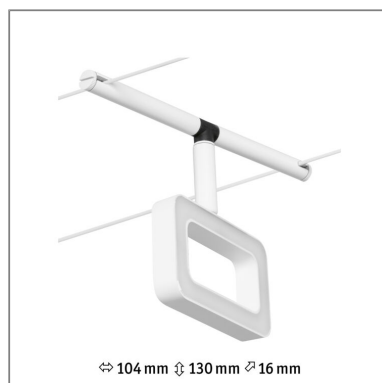

**Produktname:** CorDuo LED Seilsystem Frame Einzelspot 280lm 4,8W 3000K 12V Weiß matt & Chrom  
**Artikelnummer:** 94484  
**EAN-Nummer:** 4000870944844  
**Hersteller:** Paulmann

**Beschreibungstext:**

Der Einzelspot Frame in Weiß matt & Chrom eignet sich besonders zur Ergänzung eines bestehenden Seilsystems. Das System kann sowohl an der Wand als auch an der Decke montiert werden und bietet dadurch grenzenlose Gestaltungsmöglichkeiten. Egal ob gerade, schräg oder verwinkelt - Seilsysteme passen in jeden Raum und sind die Problemlöser für schwierige Installationsbedingungen. Das Basisset lässt sich individuell durch Einzelspots, Umlenker und weiteres Zubehör ergänzen. Mit diesem System lässt sich eine optimale Lichtverteilung realisieren, bei steigendem Lichtbedarf lässt es sich problemlos erweitern. Für die Verteilung der Leuchten im gesamten Raum wird nur ein Stromauslass benötigt. Systeme mit der Technik 12V DC (Gleichspannung) lassen sich nicht über einen Wand-Einbaudimmer dimmen.

**Lichttechnische Daten**

**Leuchtenlichtstrom:** 280 lm

**Leuchtmittel:** incl. 1x4,8 W

**Elektrische Daten**

**Eingangsspannung:** 12 V

**Schutzklasse:** Schutzklasse III

**Mechanische Daten**

**Abmessungen:** H: 130 x B: 104 x T: 16 mm

**Material:** Kunststoff & Metall

**Farbe:** Weiß matt & Chrom

**Gewicht:** 0,281 kg